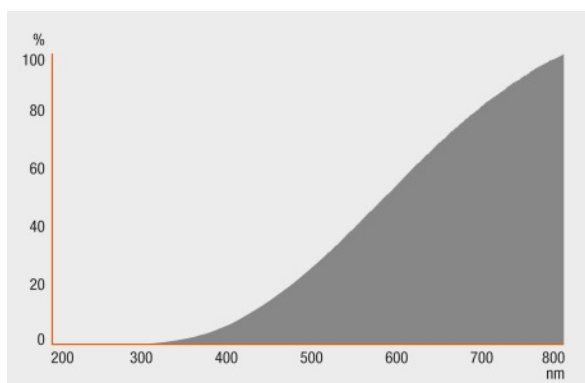

Produkt datablad

Lys senter lengde	60.0 mm
Ytterkolbe	P45

Colors & materials

Lyskildens kvikksølvinnhold	0.0 mg
Kvikksølvfri	Ja

Lifespan

Nominell levetid på lampen	2000 h
Angitt levetid på lampen	2000 h
Antall tenn sykluser	50000 ¹⁾

¹⁾ Ved 1 sekund på / 1 sekund av

Additional product data

Spectral power distribution

Sokkel (standard betegnelse)	B22d

Capabilities

Brennstilling	Vilkårlig
Dimbar	Yes

Certificates & standards