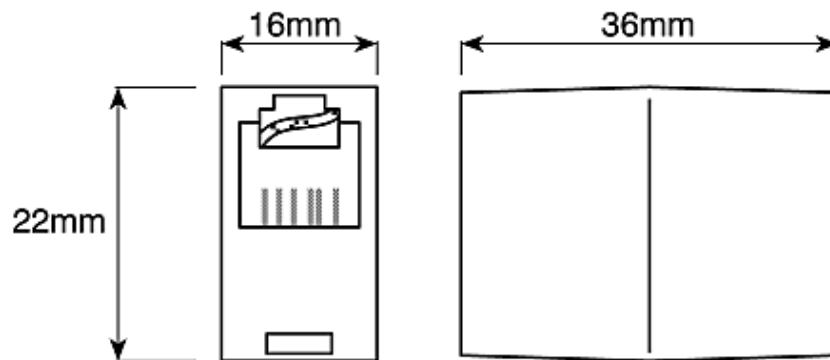

Produktbeschreibung

Dieser RJ45-Adapter von RS Pro ermöglicht die Inline-Kopplung von zwei Ethernet-Kabelkomponenten. Der RJ45-Inline-Steckverbinder ermöglicht die Kombination von Patchkabeln, um den Abstand zwischen RJ45-Geräten und Ethernet-Buchsen zu erweitern. Der Adapter besteht aus Durable ABS-Harz und verfügt über vergoldete vernickelte Kontakte für eine sichere Konnektivität.

Allgemeine Spezifikationen

Typ	Koppler
Schnittstellentyp	RJ45
LAN-Kategorie	Cat3
Abschirmungstyp	UTP
Verdrahtungskonfiguration	Gekreuzt
Farbe	Cremerfarben
Kontaktbeschichtung	Gold über Nickel
Gehäusematerial	ABS-Harz gemäß UL 94 V-0
Kontaktwerkstoff	Phosphorbronze
Anwendung	Gewerbe- und Heimbüro, Tills und öffentliche Informationspunkte, Geldmaschinen

Mechanische Spezifikationen

Länge	22.02mm
Breite	16mm
Tiefe	37.3mm

Zulassungen

Konformität/Zertifizierung	UL 94V-0/ 2011/65/EU und 2015/863
-----------------------------------	-----------------------------------