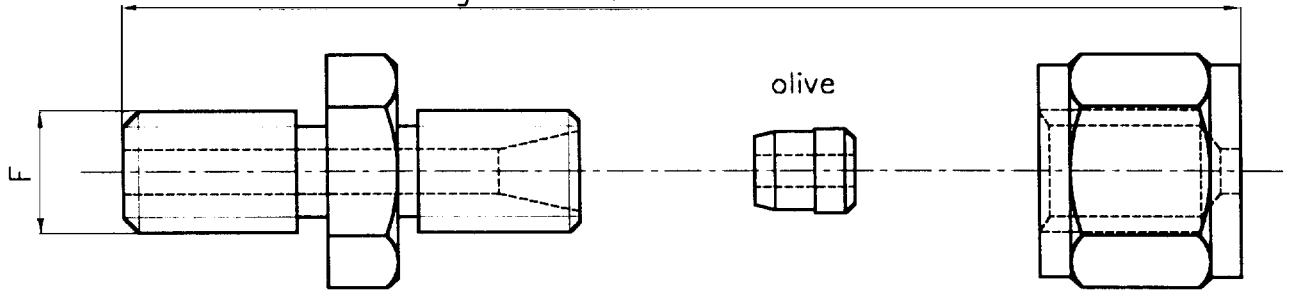

RACCORD COULISSANT A OLIVE

Pour capteurs \varnothing 1 - 1,5 - 2 - 3 mm Filetage métrique

RACCORD

COMPOSANTS

Longueur raccord assemblé = ~30

CAPTEUR	FILETAGE F	MATIERE	N/CODIFICATION	
			OLIVE INOX	OLIVE TEFLON
	M4x70	INOX 304L	0 # 991426/1	0 # 991428/1
		INOX 316L	0 # 991405/1	0 # 991427/1
	M5x80	INOX 304L	0 # 991426/2	0 # 991428/2
		INOX 316L	0 # 991405/2	0 # 991427/2
	M6x100 RS 334-2795	INOX 304L	0 # 991426/3	0 # 991428/3
		INOX 316L	0 # 991405/3	0 # 991427/3
	M8x125	INOX 304L	0 # 991426/4	0 # 991428/4
		INOX 316L	0 # 991405/4	0 # 991427/4
1,5	M4x70	INOX 304L	0 # 991429/1	0 # 991430/1
		INOX 316L	0 # 991400/1	0 # 991431/1
	M5x80	INOX 304L	0 # 991429/2	0 # 991430/2
		INOX 316L	0 # 991400/2	0 # 991431/2
	M6x100 RS 334-2818	INOX 304L	0 # 991429/3	0 # 991430/3
		INOX 316L	0 # 991400/3	0 # 991431/3
	M8x125	INOX 304L	0 # 991429/4	0 # 991430/4
		INOX 316L	0 # 991400/4	0 # 991431/4
2	M4x70	INOX 304L	0 # 991429/5	0 # 991430/5
		INOX 316L	0 # 991400/5	0 # 991431/5
	M5x80	INOX 304L	0 # 991429/6	0 # 991430/6
		INOX 316L	0 # 991400/6	0 # 991431/6
	M6x100 RS 334-2824	INOX 304L	0 # 991429/7	0 # 991430/7
		INOX 316L	0 # 991400/7	0 # 991431/7
	M8x125	INOX 304L	0 # 991429/8	0 # 991430/8
		INOX 316L	0 # 991400/8	0 # 991431/8
3	M8x125	INOX 304L	0 # 991425	0 # 991424
		INOX 316L	0 # 991401	0 # 991423