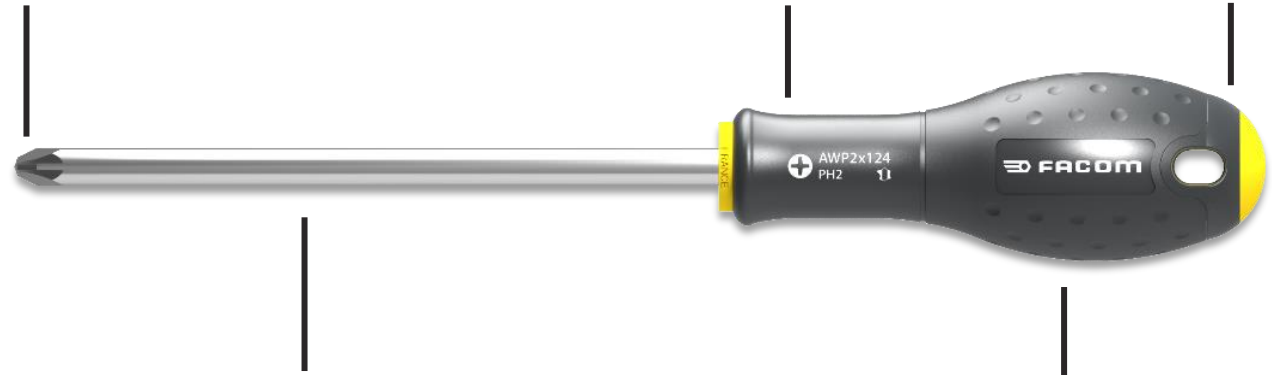

Jeu de Tournevis ERGOTWIST® – Plats-Pozidriv® – 6pc.

BTDJ6PB

Pointe durable
Finition CNC pour un ajustement précis et une durée de vie plus longue. Empreinte sablée pour un meilleur contact avec la vis.

Marquage de la taille
Marquage imprimé indiquant la taille de la pointe et la longueur de la barre pour identifier et choisir efficacement son tournevis.

Code Couleur
Repérage facile de l'empreinte grâce au code de couleur, permet d'identifier rapidement le bon tournevis.

Lame robuste
Acier au chrome-silicium pour plus de résistance lors d'un vissage avec un couple élevé. Chromé pour une durée de vie plus longue et une résistance aux environnements professionnels

Manche rond en TPR
Manche ergonomique avec revêtement en TPR pour une meilleure prise en main et un vissage rapide. Résistance élevée des matériaux contre les solvants chimiques et industriels.