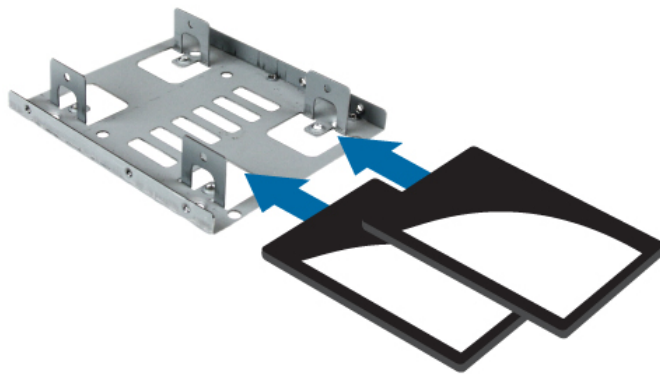

De BRACKET25X2 heeft een stevige stalen constructie en wordt gedekt door StarTech.com's levenslange garantie en gratis levenslange technische ondersteuning.