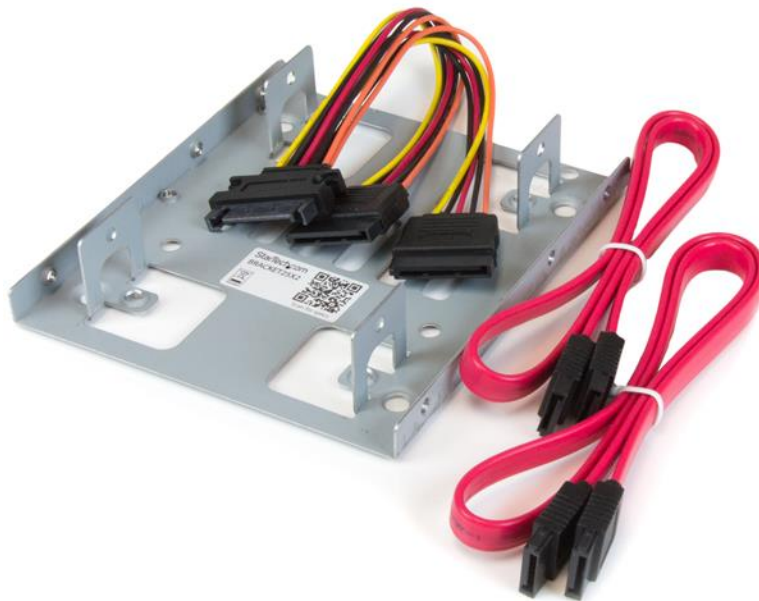

Dubbele 2,5 inch naar 3,5 inch HDD-steun voor SATA harde schijven - 2,5 inch naar 3,5 inch steun met 2 schijven voor montagebay

Product ID: BRACKET25X2

Met de BRACKET25X2-montagebeugelset voor een dubbele harde schijf kunt u twee 2,5" SATA harde schijven (HDD) of solid-state drives (SSD) installeren in één enkele 3,5" montagebay -- dit stelt u in staat de prestaties van uw desktopcomputer te verhogen door het toevoegen van de snelheid van een 2,5" SSD.

Maximaliseer de interne montageruimte van uw computer door het installeren van twee 2,5" harde schijven in dezelfde 3,5" bay. De beugel kan worden gebruikt met SATA harde schijven en solid-state drives

De harde-schijfmontagekit bevat alle benodigde gegevens- en voedingskabels voor beide SATA-schijven, voor een probleemloze installatie. En de beugel kan ook IDE-schijven ondersteunen als de beugel wordt gebruikt met onze 2,5" naar 3,5" IDE harde-schijfkabeladapter (IDE4044).

Features

- Monteer maximaal twee 2,5 inch schijven in één 3,5 inch bay
- Inclusief SATA-gegevens- en voedingskabel
- Massief stalen uitvoering
- Verticale en horizontale schijfmontagegaten

	Warranty	Lifetime
Hardware	Interface	SATA
Fysieke eigenschappen	Breedte product	4 in [102 mm]
	Gewicht product	2.6 oz [73 g]
	Hoogte product	0.9 in [22 mm]
	Lengte product	4.6 in [116 mm]
	Type behuizing	Staal
Verpakkingsinformatie	Verzendgewicht (verpakt)	6.7 oz [190 g]
Wat wordt er meegeleverd	Meegeleverd	<p>1 - Dubbele 2,5 inch montagesteun</p> <p>1 - Schijfmontageschroefset</p> <p>4 - Platte schroeven en onderleggingen (onderste schijf)</p> <p>4 - M3x5mm schroeven (bovenste schijf)</p> <p>4 - 6-32 schroeven (montage behuizing)</p> <p>2 - SATA DATA-kabels</p> <p>1 - SATA-voeding Y-kabel</p> <p>1 - verkorte handleiding</p>