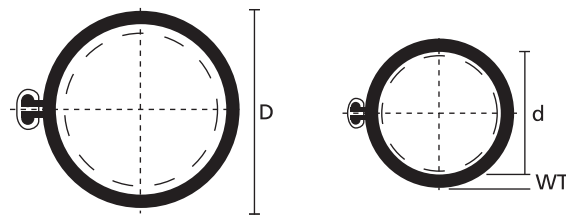

Kabelreparatiemanchet RMS met lijmlaag

TYPE	Maat bij uitlevering Ø D	Na vrije krimp Ø d	Wanddikte (WT)	Kabeldiameter van/tot	Lengte (L)	Kleur	Artikelnr.
RMS 43-10	43,0	10,0	2,30	15 - 35	250,0	zwart (BK)	450-20000
	43,0	10,0	2,30	15 - 35	500,0	zwart (BK)	450-20001
	43,0	10,0	2,30	15 - 35	750,0	zwart (BK)	450-20004
	43,0	10,0	2,30	15 - 35	1.000,0	zwart (BK)	450-20002
RMS 52-15	52,0	15,0	2,30	20 - 45	250,0	zwart (BK)	450-20010
	52,0	15,0	2,30	20 - 45	500,0	zwart (BK)	450-20011
	52,0	15,0	2,30	20 - 45	750,0	zwart (BK)	450-20014
	52,0	15,0	2,30	20 - 45	1.000,0	zwart (BK)	450-20012
RMS 76-22	76,0	22,0	2,50	28 - 65	500,0	zwart (BK)	450-20021
	76,0	22,0	2,50	28 - 65	750,0	zwart (BK)	450-20024
	76,0	22,0	2,50	28 - 65	1.000,0	zwart (BK)	450-20022
RMS 100-30	100,0	30,0	2,54	35 - 85	500,0	zwart (BK)	450-20030
	100,0	30,0	2,54	35 - 85	1.000,0	zwart (BK)	450-20031
RMS 139-38	139,0	38,0	2,77	45 - 120	1.000,0	zwart (BK)	450-20041
RMS 185-55	185,0	55,0	2,74	65 - 160	1.000,0	zwart (BK)	450-20050

Alle maten in mm. Technische wijzigingen voorbehouden.

De minimale bestelhoeveelheid (MOQ) kan afwijken van de verpakkingseenheid.