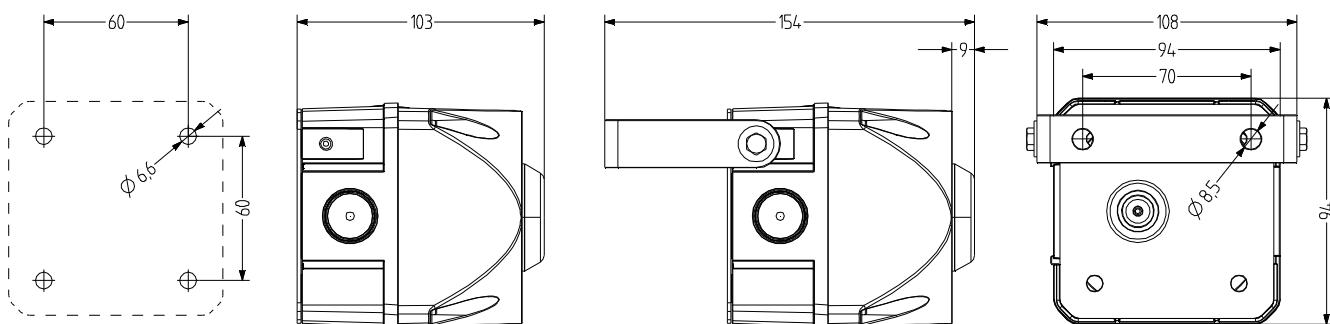

ADS-T Indicador multitono con Indicador luminoso

- sirena multitono cuadrada de 94 mm con indicador luminoso LED de luz fija o intermitente integrado
- tipo de luz controlable de forma externa
- para aplicaciones industriales y generales
- material estabilizado contra UV
- 32 tipos de tono seleccionables, 3 tipos de tono controlables de forma externa
- presión acústica máx. 108 dB (A), ajustable de forma continua
- grado de protección alto IP66 y resistencia a los golpes IK09
- montaje opcional con escuadra metálica

DATOS TÉCNICOS

Carcasa	94 mm [cuadrado], Policarbonato rojo
Calota	Policarbonato, interior acanalado naranja, rojo, claro, azul, verde o amarillo
Tipo de montaje	Cualquiera, Apertura de salida de sonido hacia abajo u horizontal
Técnica de conexión	Terminal de rosca-enchufable bis 2,5 mm ²
Tipo de luz	Luz fija o Indicador luz intermitente
Intensidad luminosa	1 Cd
Tipo de tono	32 Tonos, 3 Tonos controlables de forma externa, diversos (véase la tabla de tonos)

ADS-T

DATOS DEL PEDIDO

Color de la calota	Tensión nominal	Rango de voltaje (V)	Corriente nominal (A)	Número de artículo
naranja	24 V CA/CC	+/- 10 %	0,240	875 171 405
	110-240 V CA	95-265	0,070	875 171 313
rojo	24 V CA/CC	+/- 10 %	0,240	875 172 405
	110-240 V CA	95-265	0,070	875 172 313
amarillo	24 V CA/CC	+/- 10 %	0,240	875 177 405
	110-240 V CA	95-265	0,070	875 177 313