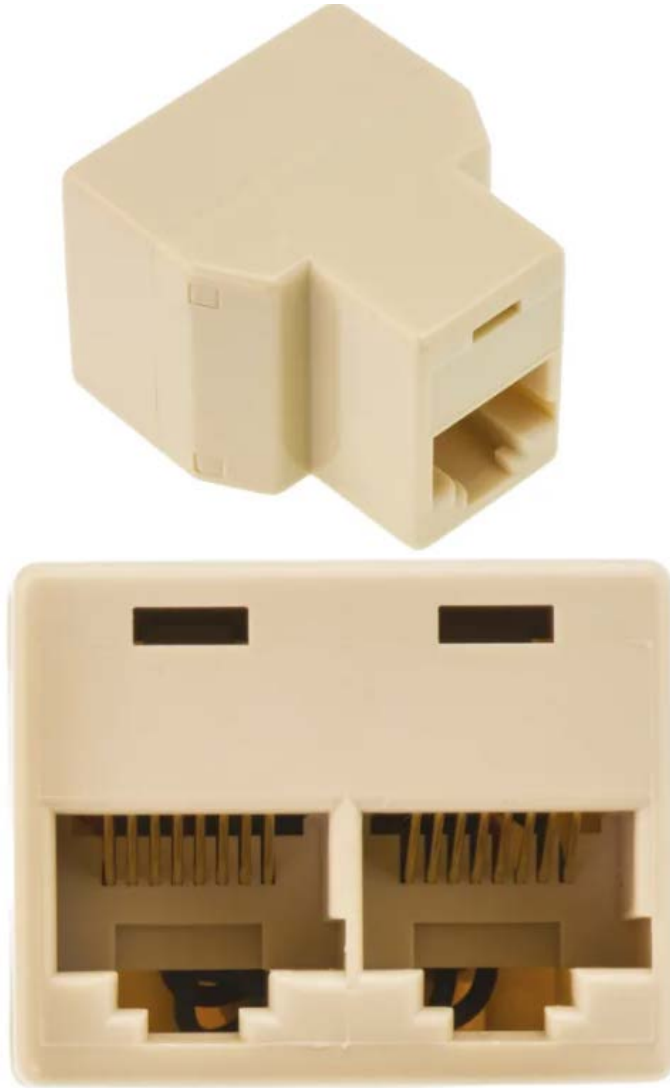

认证

合规性 / 认证

ul 94 v-0/ 2011/65/eu and 2015/863,