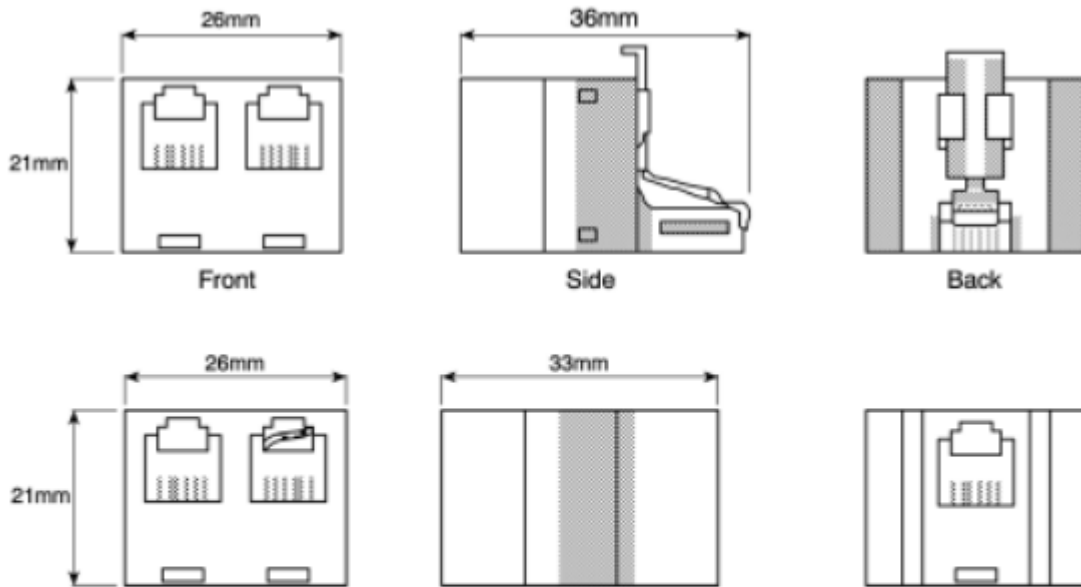

## 一般规格

类型	适配器
接口类型	RJ45
端口数	2
接线配置	直通
颜色	奶油
触点镀层	镍镀金
外壳材料	abs 树脂 ul 94 v-0
触点材料	磷青铜
应用	两个端口 RJ45 适配器可用于各种应用、为 RJ45 电缆提供扩展、使您可以轻松将两个连接在一起。对于简单的网络应用、该适配器还可用于连接单个网络连接和互联网电话电缆。

## 机械规格

长度	21mm
宽度	26mm
深度	36mm

认证

合规性 / 认证

ul 94 v-0/ 2011/65/eu and 2015/863,

Technical information

Body material: ABS Resin UL94 V-0  
 Colour: Cream  
 Contacts: Phosphor Bronze  
 Contact plating: Gold over Nickel