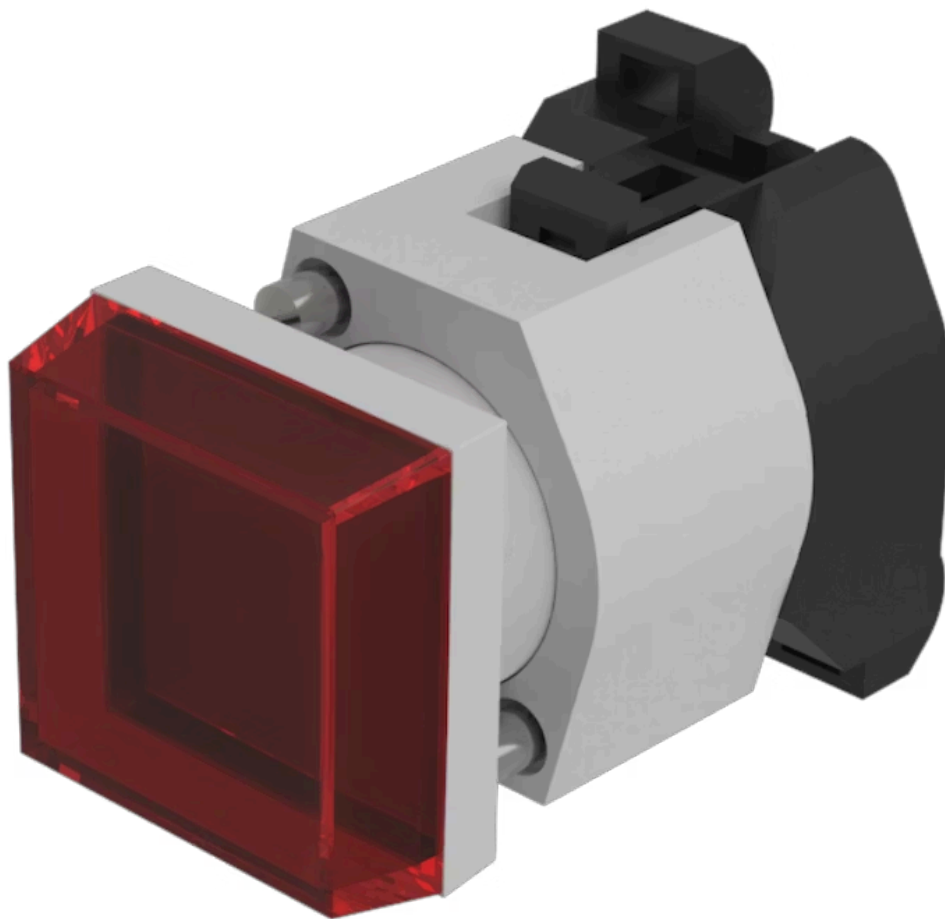

操作器

704.200.2

分销方
Rs-online

<https://rs-online.eao.com/component/704.200.2...>

您的产品:

704.200.2 操作器

正面

正面尺寸:	30 mm x 30 mm
正面形式:	方形
前挡圈颜色:	灰色
前挡圈材质:	塑料

安装

设计:	凸起的
安装类型:	面板安装

操作

灯罩盖颜色:	红色
灯罩盖材质:	塑料
灯罩透明度:	透明的
刻印盖颜色:	白色
刻印盖透明度:	半透明的

电气特性

标准:	开关遵循“低压开关设备的标准”DIN EN 60947-1
-----	-------------------------------

机械特性

端子:	螺钉端子
重量:	0.035 kg

环境条件

IP保护:	正面为IP65
工作温度:	- 40 °C ... + 55 °C
储存温度:	- 40 °C ... + 85 °C

证书

REACH:	REACH compliant
RoHS:	RoHS compliant

其他

简述:	操作器, 30 mm x 30 mm, 方形, 灰色, 塑料, 螺钉端子
外壳颜色:	灰色
外壳材质:	塑料
接线图:	

安装开孔:

A = 螺钉端子
B = 推入式端子

外形尺寸:

A = 螺钉端子