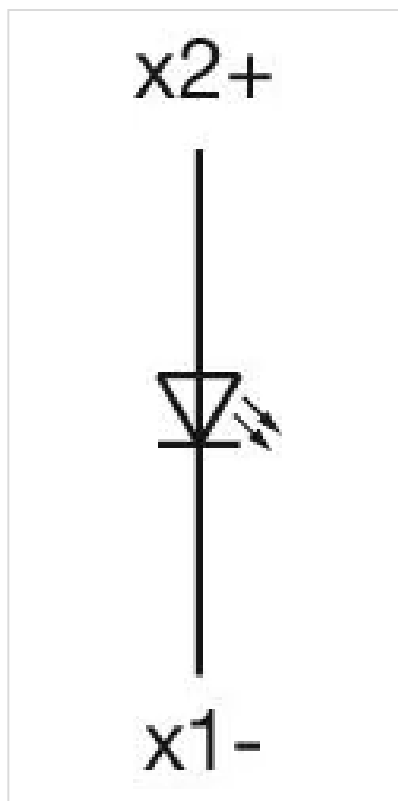

操作器

704.200.2

分销方
Rs-online

<https://rs-online.eao.com/component/704.200.2...>

您的产品:

704.200.2 操作器

正面

正面尺寸:	30 mm x 30 mm
正面形式:	方形
前挡圈颜色:	灰色
前挡圈材质:	塑料

安装

设计:	凸起的
安装类型:	面板安装

操作

灯罩盖颜色:	红色
灯罩盖材质:	塑料
灯罩透明度:	透明的
刻印盖颜色:	白色
刻印盖透明度:	半透明的

电气特性

标准:	开关遵循“低压开关设备的标准”DIN EN 60947-1
-----	-------------------------------

机械特性

端子:	螺钉端子
重量:	0.035 kg

环境条件

IP保护:	正面为IP65
工作温度:	- 40 °C ... + 55 °C
储存温度:	- 40 °C ... + 85 °C

证书

REACH:	REACH compliant
RoHS:	RoHS compliant

其他

简述:	操作器, 30 mm x 30 mm, 方形, 灰色, 塑料, 螺钉端子
外壳颜色:	灰色
外壳材质:	塑料
接线图:	

安装开孔:

A = 螺钉端子
B = 推入式端子

外形尺寸:

A = 螺钉端子