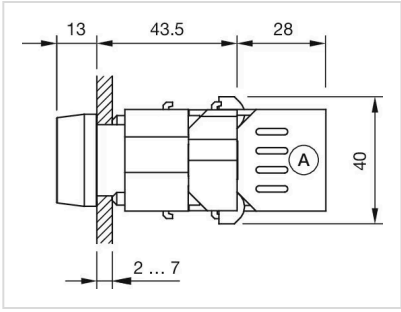

操作器

704.200.2

分销方
Rs-online

<https://rs-online.eao.com/component/704.200.2...>

您的产品:

704.200.2 操作器

正面

正面尺寸:	30 mm x 30 mm
正面形式:	方形
前挡圈颜色:	灰色
前挡圈材质:	塑料

安装

设计:	凸起的
安装类型:	面板安装

操作

灯罩盖颜色:	红色
灯罩盖材质:	塑料
灯罩透明度:	透明的
刻印盖颜色:	白色
刻印盖透明度:	半透明的

电气特性

标准:	开关遵循“低压开关设备的标准”DIN EN 60947-1
-----	-------------------------------

机械特性

端子:	螺钉端子
重量:	0.035 kg

环境条件

IP保护:	正面为IP65
工作温度:	- 40 °C ... + 55 °C
储存温度:	- 40 °C ... + 85 °C

证书

REACH:	REACH compliant
RoHS:	RoHS compliant

其他

简述:	操作器, 30 mm x 30 mm, 方形, 灰色, 塑料, 螺钉端子
外壳颜色:	灰色
外壳材质:	塑料
接线图:	

安装开孔:

A = 螺钉端子
B = 推入式端子

外形尺寸:

A = 螺钉端子