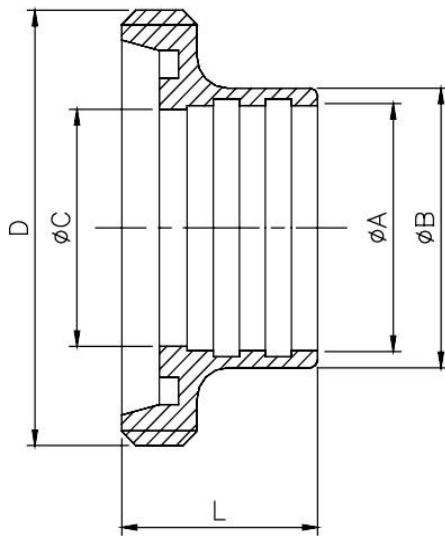

ENGLISH

Datesheet

DIN-15R EXPANDING MALE 11851

RS Code	SIZE	A	B	C	D	L
918-6324	DN15	18.2	24	16	RD34x1/8	21
918-6333	DN20	22.2	30	20	RD44x1/6	24
918-6336	DN25	28.2	35	26	RD52x1/6	29
918-6330	DN32	34.2	41	32	RD58x1/6	32
918-6349	DN40	40.2	48	38	RD65x1/6	33
918-6342	DN50	52.2	61	50	RD78x1/6	35

unit:mm

FEATURES

- Material : SS 304
- Applications : Food, Drinking Water