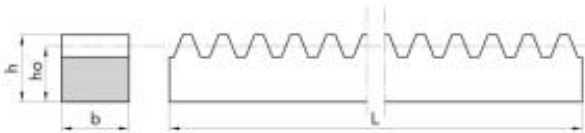

**30925300**

M 2,5 25x25 - Cremagliere

**Disegno Tecnico 2D**

**Vista 3D Dinamica**

**Specifiche Tecniche**

<b>M (M) mm</b>	2.5
<b>Codice articolo (CODE)</b>	30925300
<b>b (B) mm</b>	25
<b>h (H) mm</b>	25
<b>ho (HO) mm</b>	22.5
<b>L (L) mm</b>	3000
<b>Peso (WEIGHT) kg</b>	13.40
<b>Materiale (MAT)</b>	ACCIAIO C40