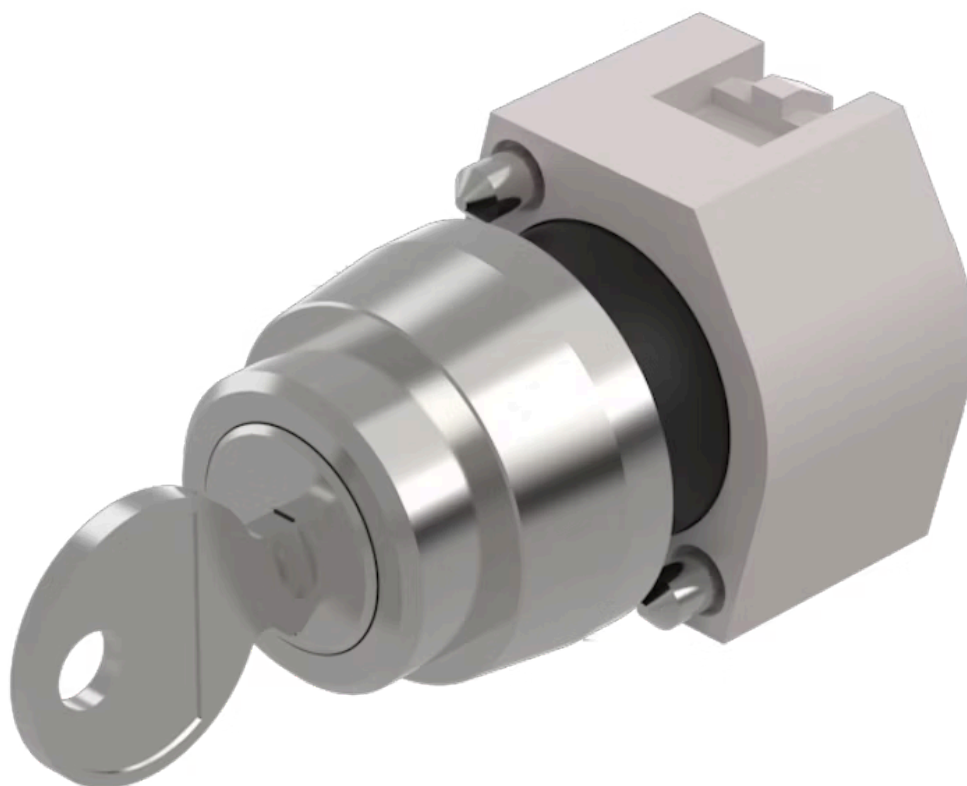

操作器

704.116.0

分销方
Rs-online

<https://rs-online.eao.com/component/704.116.0...>

您的产品:

704.116.0 操作器

正面

正面尺寸:	Ø 29 mm
正面形式:	圆形
前挡圈颜色:	铝原色
前挡圈材质:	铝

安装

设计:	凸起的
安装类型:	面板安装

电气特性

标准:	开关遵循“低压开关设备的标准”DIN EN 60947-1
-----	-------------------------------

机械特性

开关动作:	自锁 (a) - 复位 - 自锁 (a)
旋转位置:	3位置
开关角度:	42°左 / 42°右
机械寿命:	≤ 50 000 次
重量:	0.071 kg

环境条件

IP保护:	正面为IP65
工作温度:	- 40 °C ... + 55 °C

储存温度: - 40 °C ... + 85 °C

证书

REACH: REACH compliant

RoHS: RoHS compliant

其他

简述: 操作器, Ø 29 mm, 圆形, 铝原色, 铝, 自锁 (a) - 复位 - 自锁 (a)

提示: 标准锁Ronis 251
更多锁具号码请咨询
最多可安装3个开关元件

最大开关单元的数量: 3

切换位置:

接线图:

安装开孔:

- A = 螺钉端子
- B = 推入式端子
- C = 插入式端子 6.3 mm x 0.8 mm
- D = 双插入式端子 6.3 mm x 0.8 mm

外形尺寸:

A = 螺钉端子