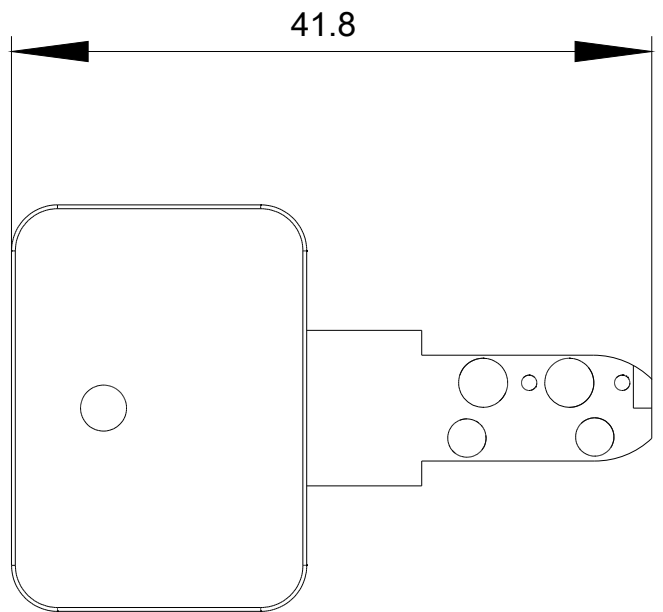

Laatste wijziging:

02-10-2019