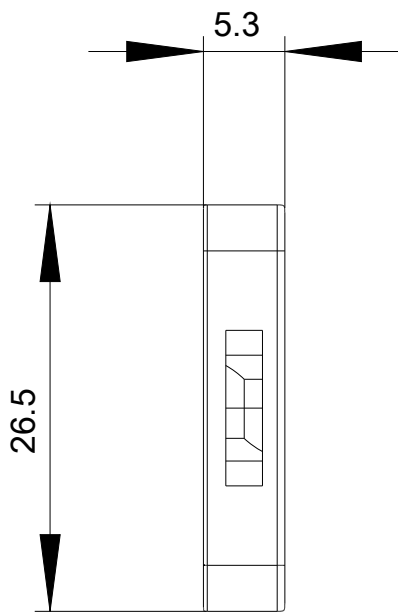

Laatste wijziging:

02-10-2019