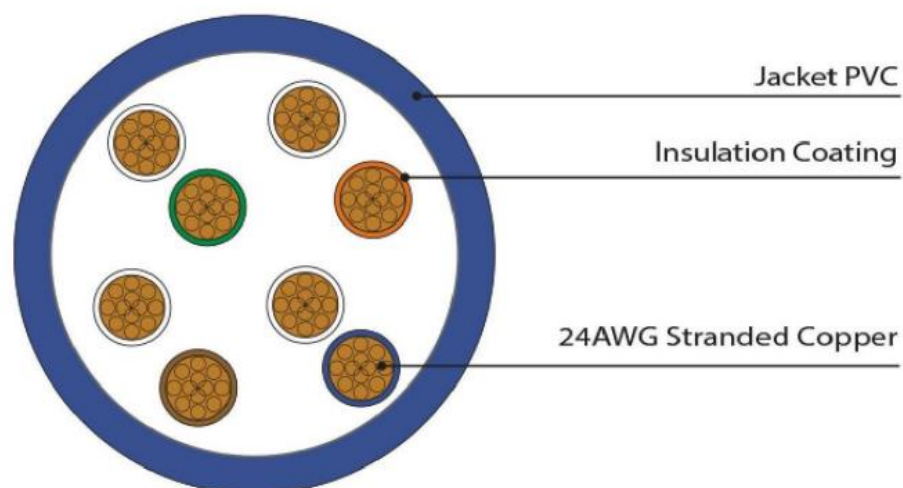

RS Pro Stock Number	Colour	Length	Shield Type	Material
557060	Black	0.5 m	FTP	PVC
556960	Black	1 m	FTP	PVC
556972	Black	2 m	FTP	PVC
556982	Black	3 m	FTP	PVC
556988	Black	5 m	FTP	PVC
556926	Black	10 m	FTP	PVC
557026	Black	0.5 m	UTP	PVC
557115	Black	1 m	UTP	PVC
557519	Black	2 m	UTP	PVC
557036	Black	3 m	UTP	PVC
556263	Black	5 m	UTP	PVC
556516	Black	10 m	UTP	PVC

RS Pro Stock Number	Colour	Length	Shield Type	Material
556285	Blue	0.5 m	FTP	PVC
557341	Blue	1 m	FTP	PVC
557418	Blue	2 m	FTP	PVC
556954	Blue	3 m	FTP	PVC
557048	Blue	5 m	FTP	PVC
557054	Blue	10 m	FTP	PVC
557250	Blue	0.5 m	UTP	PVC
557480	Blue	1 m	UTP	PVC
556471	Blue	2 m	UTP	PVC
556477	Blue	3 m	UTP	PVC
556461	Blue	5 m	UTP	PVC
557509	Blue	10 m	UTP	PVC