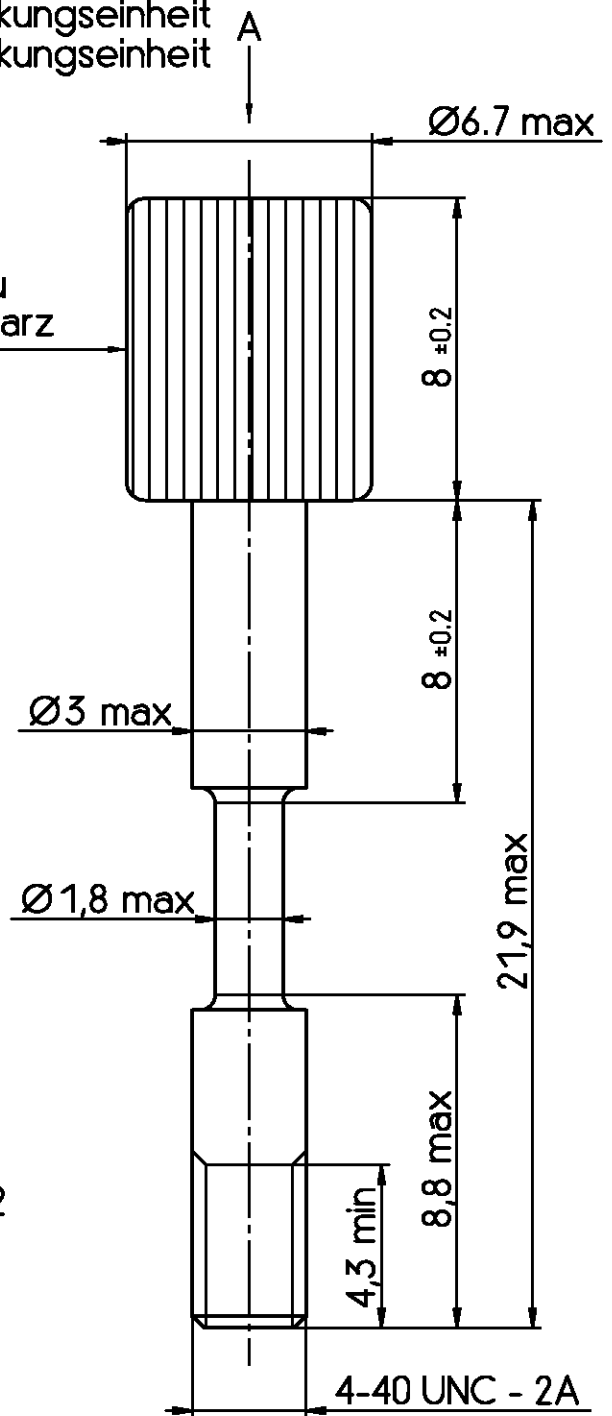

Verpackung:
 für -V8 und -V108: 1000 Teile pro Verpackungseinheit
 für -V9 und -V109: 10 Teile pro Verpackungseinheit

Kunststoff
 Farbe: für -V8 und -V9: kieselgrau
 für -V108 und -V109: schwarz

1:1

1) Kreuzschlitz nach DIN7962

Aktuelles Sachnummern.
 Kontaktieren Sie TE CONNECTIVITY
 für Weitere Varianten

Altes Sachnummer	TE CONNECTIVITY PART NUMBER
V42254-A112-V8	1-1393561-8
V42254-A112-V9	1-1393561-9
V42254-A112-V108	2-1393561-0
V42254-A112-V109	2-1393561-1

		SCALE 5:1 (1:1)		WEIGHT	
		DIMENSIONS IN MM		MATERIAL	
		DATE 29.09.88		PART NAME	
		NAME De Petter		SBM 383 Rändelschraube	
		DEP. PD Com			
		TOLERANCE UNLESS SPECIFIED OTHERWISE		PART NO.	
B1 REVISED PER ECO-11-005294 12APR11 HMR				V42254-A112-V9-* -27	
REV. CHANGE ORDER		DATE APP.		Customer Drawing Nr. C 1-1393561-9	
1		2		3	
				SHT. 1- OF 1	