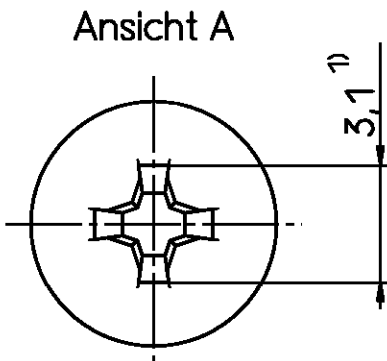

Verpackung:
 für -V8 und -V108: 1000 Teile pro Verpackungseinheit
 für -V9 und -V109: 10 Teile pro Verpackungseinheit

Kunststoff
 Farbe: für -V8 und -V9: kieselgrau
 für -V108 und -V109: schwarz

1:1

1) Kreuzschlitz nach DIN7962

		SCALE 5:1 (1:1)		WEIGHT	
		DIMENSIONS IN MM		MATERIAL	
		DATE 29.09.88		PART NAME	
		NAME De Petter		SBM 383 Rändelschraube	
		DEP. PD Com			
		TOLERANCE UNLESS SPECIFIED OTHERWISE		PART NO.	
B1 REVISED PER ECO-11-005294 12APR11 HMR				V42254-A112-V9-* -27	
REV. CHANGE ORDER		DATE APP.		Customer Drawing Nr. C 1-1393561-9	
1		2		3	
				SHT. 1- OF 1	