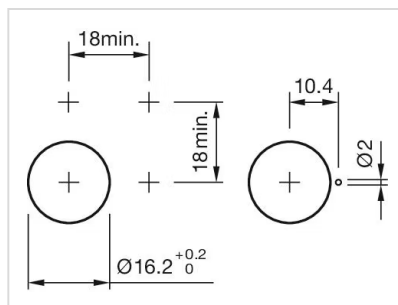

正面

正面尺寸: 18 mm x 18 mm

正面形式: 方形

前挡圈颜色: 黑色

前挡圈材质: 塑料

安装

设计: 凸起的

安装开孔: \varnothing 16 mm

安装类型: 面板安装

机械特性

端子: 插入式端子, 2.8 x 0.5 mm

重量: 0.004 kg

证书

REACH: REACH compliant

RoHS: RoHS compliant

其他

简述: 操作器, $\varnothing 16$ mm, 18 mm x 18 mm, 方形, 黑色, 塑料, 插入式端子, 2.8 x 0.5 mm

内部尺寸: 15,3 mm x 15,3 mm

外壳颜色: 黑色

外壳材质: 塑料

接线图:

安装开孔:

外形尺寸:

- A = 焊接端子
- B = 插入式端子 2.8 mm x 0.5 mm
- C = 通用端子 2.0 mm x 0.5 mm