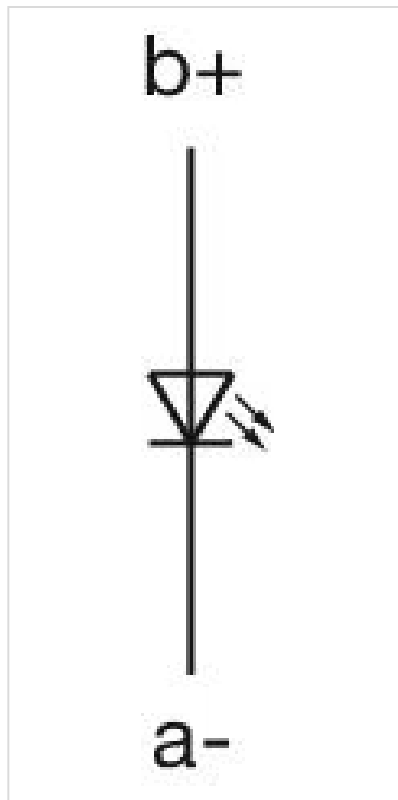

正面

正面尺寸: 18 mm x 18 mm

正面形式: 方形

前挡圈颜色: 黑色

前挡圈材质: 塑料

安装

设计: 凸起的

安装开孔: \varnothing 16 mm

安装类型: 面板安装

机械特性

端子: 插入式端子, 2.8 x 0.5 mm

重量: 0.004 kg

证书

REACH: REACH compliant

RoHS: RoHS compliant

其他

简述: 操作器, $\varnothing 16$ mm, 18 mm x 18 mm, 方形, 黑色, 塑料, 插入式端子, 2.8 x 0.5 mm

内部尺寸: 15,3 mm x 15,3 mm

外壳颜色: 黑色

外壳材质: 塑料

接线图:

安装开孔:

外形尺寸:

- A = 焊接端子
- B = 插入式端子 2.8 mm x 0.5 mm
- C = 通用端子 2.0 mm x 0.5 mm