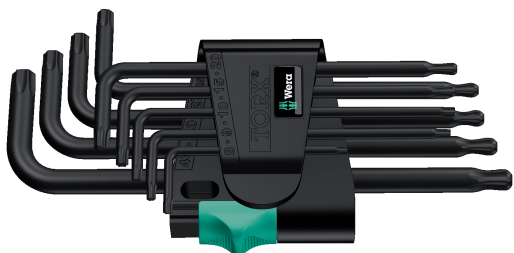

967 PKL/9 Juego de llaves acodadas TORX®, BlackLaser

9 piezas en clip de goma de dos componentes

Code		
05024242001	967 PKL TORX®	1 x TX 8x76 1); 1 x TX 9x79 1); 1 x TX 10x85 1); 1 x TX 15x90; 1 x TX 20x96; 1 x TX 25x104; 1 x TX 27x112; 1 x TX 30x122; 1 x TX 40x132

1) sin punta de bola en el brazo largo.