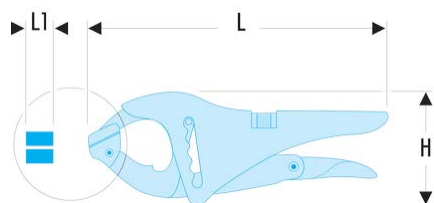

501ASLS Pince-étau à becs longs - SLS**Description :**

- Outil équipé d'une solution d'attache FACOM SLS qui sécurise contre tout risque de chute accidentelle.
- La solution câble serti « tournant », choisie et testée par FACOM, préserve l'ergonomie d'utilisation de l'outil.
- Capacité maximum : 120 mm
- Boutonnière 5 positions.
- Becs largeur 17 mm.
- Rainure usinée sur le bec supérieur pour le serrage de tubes de faible diamètre.
- Présentation : chromée.

H [mm]:	80
---------	----

L [mm]:	252
---------	-----

L1 [mm]:	17
----------	----

Qté:	1
------	---

[g]:	800
------	-----