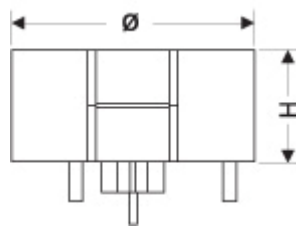

VARIO® TOWER

Master-Slave-Modul mit 1 Master- und 3 Slave-Steckdosen

Das Multitalent unter den Steckdosen-Kombinationen – kompakt, flexibel und erweiterbar.
Idealer Stromverteiler für Büros, Werkstätten und Veranstaltungsbühnen

Technische Daten

- 250 V~, 50 Hz, 16 A, 3.600 W
- Mit stufenlos einstellbarer Schaltschwelle (7 – 100 W)
- Optische Funktionsanzeige
- Nachfolgende Modelle werden mitgeschaltet

Abmaße: 140 x 65 mm
EAN: 4012096053033
VPE: 10
Artikelnr.: 0530x0620