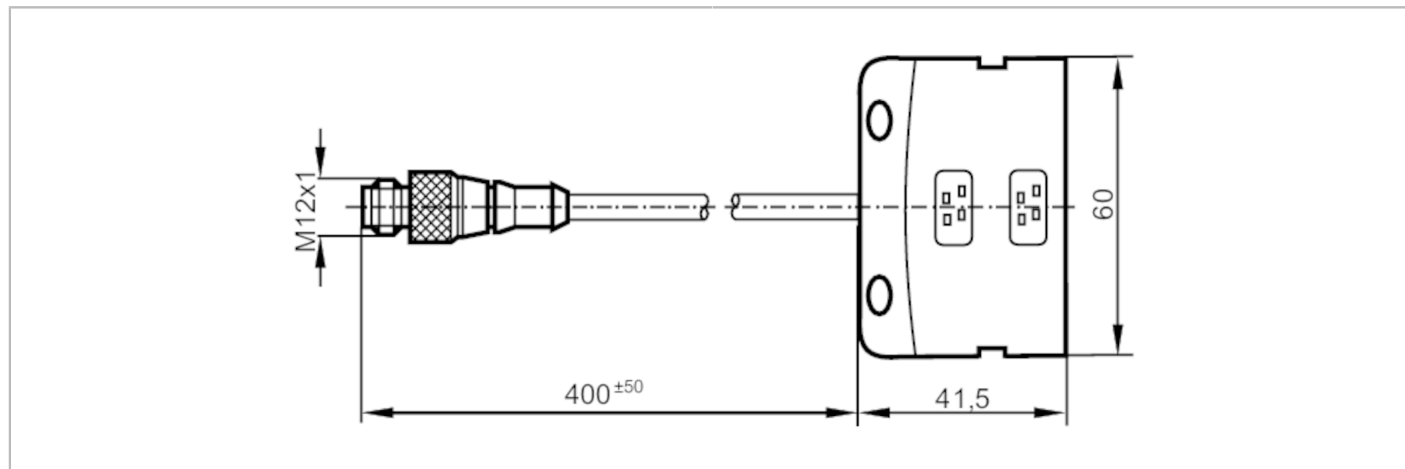

E70423

Cordon d'adressage AS-Interface

Addressing Adapter CompactL

| Application | |
|--------------------|--|
| Version | pour l'adressage de modules compacts actifs AS-i |
| Données mécaniques | |
| Poids | [g] 54,4 |
| Remarques | |
| Unité d'emballage | 1 pièces |