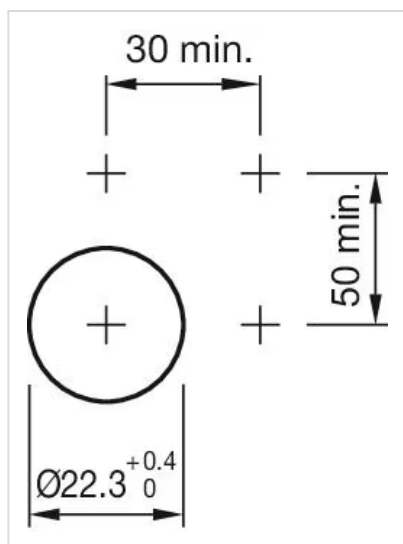

#### その他

簡単な説明: アクチュエーター, 30 mm x 30 mm, フラッシュ, 緑, プラスチック, 透明, スクエア, 黒, プラスチック, ねじ端子  
ハウジング 色: 黒  
ハウジング 材質: プラスチック  
ヒント: 白熱球またはLED  
配線図:

マウントカットアウト:

A = ねじ端子

B = スプリングケージ端子 (PIT)

寸法図:

A = ねじ端子