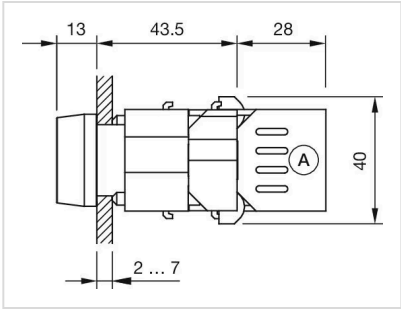

#### その他

簡単な説明: アクチュエーター, 30 mm x 30 mm, フラッシュ, 緑, プラスチック, 透明, スクエア, 黒, プラスチック, ねじ端子  
ハウジング 色: 黒  
ハウジング 材質: プラスチック  
ヒント: 白熱球またはLED  
配線図:

マウントカットアウト:

A = ねじ端子

B = スプリングケージ端子 (PIT)

寸法図:

A = ねじ端子