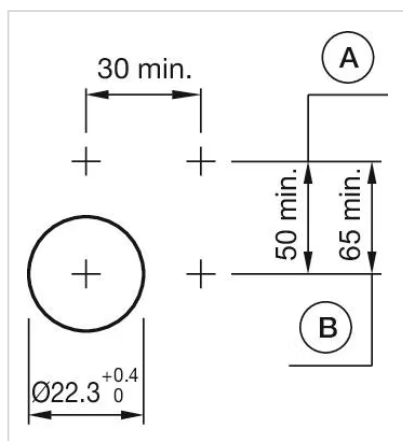

#### その他

簡単な説明: アクチュエーター, 30 mm x 30 mm, フラッシュ, 緑, プラスチック, 透明, スクエア, 黒, プラスチック, ねじ端子  
ハウジング 色: 黒  
ハウジング 材質: プラスチック  
ヒント: 白熱球またはLED  
配線図:

マウントカットアウト:

A = ねじ端子

B = スプリングケージ端子 (PIT)

寸法図:

A = ねじ端子