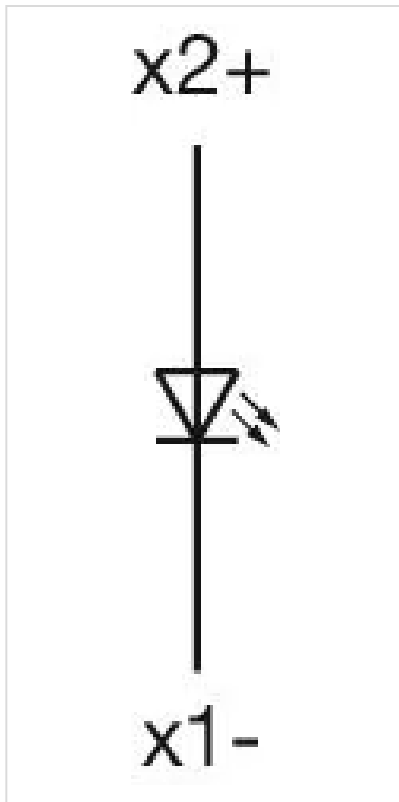

マウントカットアウト: