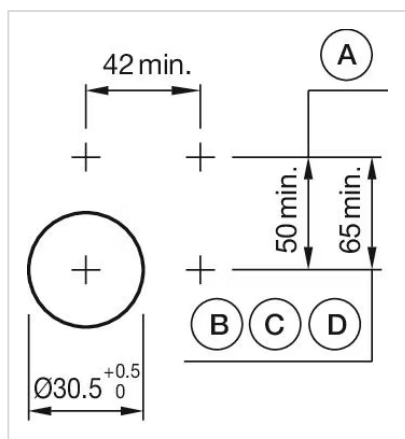

アクチュエ
ーター

販売事業者
Rs-online

704.075.310

<https://rs-online.eao.com/component/704.075.3...>

お客様の製品:

704.075.310 アクチュエーター

前面

フロント寸法:	Ø 40 mm
フロント形状:	丸形
フロントベゼル 色:	黒
フロントベゼル 材質:	アルミニウム

取付け

デザイン:	フラッシュ
取付けタイプ:	パネル実装

操作・表示部分

レンズ 色:	赤
レンズ 素材:	プラスチック
レンズ 照光:	非照光
レンズ 形状:	マッシュルームヘッド
レンズ 外観:	不透明

電気的特性

規格:	スイッチは、「低電圧スイッチングデバイスの規格」EN IEC 60947-5-1に準拠
-----	---

機械的特性

スイッチング動作:	オルタネイト
機械的寿命:	操作回数 ≤ 5万回

操作力: 8 N
操作トラベル: 約 5.8 mm ± 0.2 mm
重量: 0.049 kg

周辺条件

IP保護等級: IP65前面
使用温度: - 40 ° C ~ + 55 ° C
保存温度: - 40 ° C ... + 85 ° C

認証

REACH: REACH compliant
RoHS: RoHS compliant

その他

簡単な説明: アクチュエーター, Ø 40 mm, マッシュルームヘッド, 非照光, 赤, プラスチック, 不透明, 丸形, 黒, アルミニウム, アノダイズド, オルタネイト

マーキング: Stop

製品属性: 時計回りにツイストロック解除

最大接点数: 3

配線図:

マウントカットアウト:

- A = ねじ端子
- B = スプリングケージ端子 (PIT)
- C = プラグイン端子 6.3 mm x 0.8 mm
- D = ダブルプラグイン接続 6.3 mm x 0.8 mm

寸法図:

A = ねじ端子