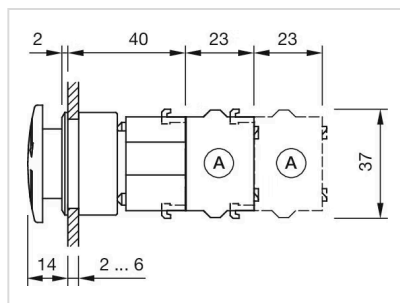

アクチュエ
ーター

販売事業者
Rs-online

704.075.310

<https://rs-online.eao.com/component/704.075.3...>

お客様の製品:

704.075.310 アクチュエーター

前面

フロント寸法:	Ø 40 mm
フロント形状:	丸形
フロントベゼル 色:	黒
フロントベゼル 材質:	アルミニウム

操作力: 8 N
操作トラベル: 約 5.8 mm ± 0.2 mm
重量: 0.049 kg

周辺条件

IP保護等級: IP65前面
使用温度: - 40 ° C ~ + 55 ° C
保存温度: - 40 ° C ... + 85 ° C

認証

REACH: REACH compliant
RoHS: RoHS compliant

その他

簡単な説明: アクチュエーター, Ø 40 mm, マッシュルームヘッド, 非照光, 赤, プラスチック, 不透明, 丸形, 黒, アルミニウム, アノダイズド, オルタネイト

マーキング: Stop

製品属性: 時計回りにツイストロック解除

最大接点数: 3

配線図:

マウントカットアウト:

- A = ねじ端子
- B = スプリングケージ端子 (PIT)
- C = プラグイン端子 6.3 mm x 0.8 mm
- D = ダブルプラグイン接続 6.3 mm x 0.8 mm

寸法図:

A = ねじ端子