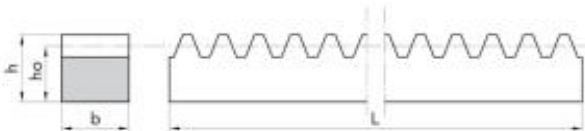

**30960300**

M 6 60x60 - Cremagliere

**Disegno Tecnico 2D**

**Vista 3D Dinamica**
**Specifiche Tecniche**

M (M) mm	6
Codice articolo (CODE)	30960300
b (B) mm	60
h (H) mm	60
ho (HO) mm	54
L (L) mm	3000
Peso (WEIGHT) kg	76.40
Materiale (MAT)	ACCIAIO C40