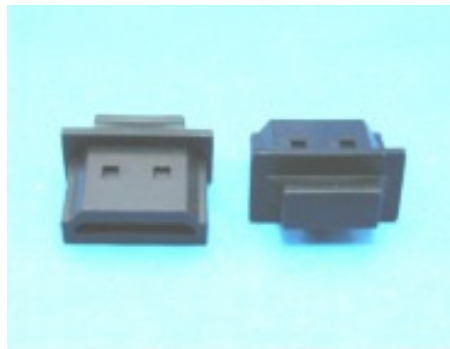

726851001

726851001					Material: PE
HDMI – Connector Cover					Colour: black
					Geprüft / Drawn: Mark Wirth 15. 09.2005

Würth Elektronik eiSos GmbH & Co KG
 D – 74638 Waldenburg
 Max-Eyth-Straße 1
 Tel.: 0049 7942-945-0 / Fax: 0049 7942-945-400
www.we-online.de