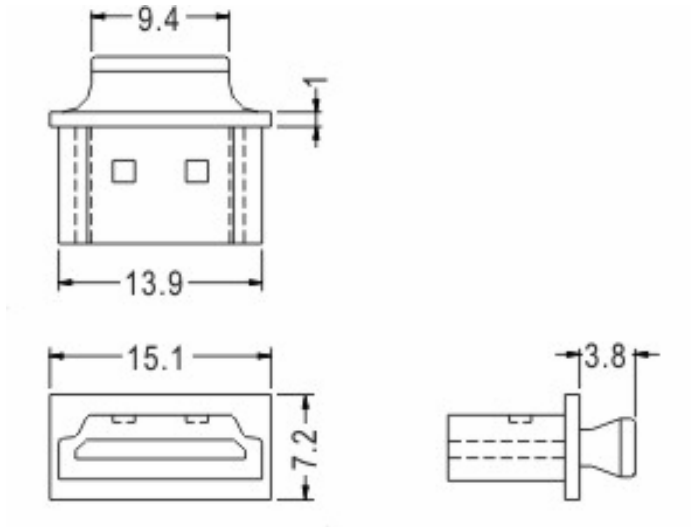

726851001

726851001					Material: PE
HDMI – Connector Cover					Colour: black
					Geprüft / Drawn: Mark Wirth 15. 09.2005

Würth Elektronik eiSos GmbH & Co KG
 D – 74638 Waldenburg
 Max-Eyth-Straße 1
 Tel.: 0049 7942-945-0 / Fax: 0049 7942-945-400
www.we-online.de