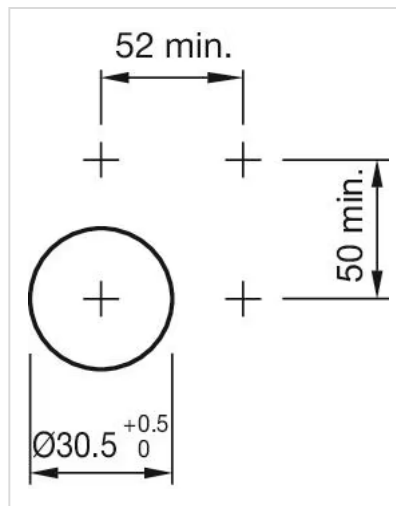

操作 器

分销方
Rs-online

704.411.018KN

<https://rs-online.eao.com/component/704.411.0...>

您的产品:

704.411.018KN 操作器

正面

正面尺寸:	Ø 35 mm
正面形式:	圆形
前挡圈颜色:	铝原色
前挡圈材质:	铝

安装

设计:	平面的
安装开孔:	Ø 30.5 mm
安装类型:	面板安装

操作

手柄颜色:	黑色
手柄颜色:	白色
手柄材质:	塑料
手柄形状:	短柄

机械特性

重量:	0.038 kg
-----	----------

证书

REACH:	REACH compliant
RoHS:	RoHS compliant

其他

简述: 操作器, $\varnothing 30.5 \text{ mm}$, $\varnothing 35 \text{ mm}$, 不发光的, 黑色, 短柄, 圆形, 铝原色, 铝, 阳极氧化

提示: 由于生产技术原因, 阳极氧化铝零件的颜色可能会有所不同

最大开关单元的数量: 1

安装开孔:

外形尺寸:

1 = Kraus & Naimer开关元件

$A = (\text{层数} \times 12) + 66.5 \text{ mm}$

2 = Santon开关元件

$B = (\text{层数} \times 13.5) + 65.5 \text{ mm}$