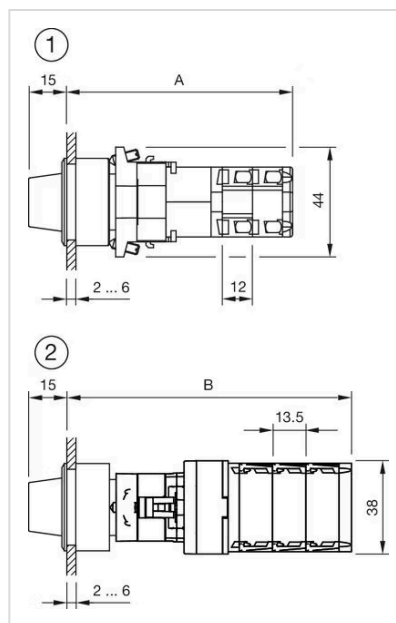

操作 器

分销方
Rs-online

704.411.018KN

<https://rs-online.eao.com/component/704.411.0...>

您的产品:

704.411.018KN 操作器

正面

正面尺寸:	Ø 35 mm
正面形式:	圆形
前挡圈颜色:	铝原色
前挡圈材质:	铝

安装

设计:	平面的
安装开孔:	Ø 30.5 mm
安装类型:	面板安装

操作

手柄颜色:	黑色
手柄颜色:	白色
手柄材质:	塑料
手柄形状:	短柄

机械特性

重量:	0.038 kg
-----	----------

证书

REACH:	REACH compliant
RoHS:	RoHS compliant

其他

简述: 操作器, $\varnothing 30.5 \text{ mm}$, $\varnothing 35 \text{ mm}$, 不发光的, 黑色, 短柄, 圆形, 铝原色, 铝, 阳极氧化

提示: 由于生产技术原因, 阳极氧化铝零件的颜色可能会有所不同

最大开关单元的数量: 1

安装开孔:

外形尺寸:

1 = Kraus & Naimer开关元件

$A = (\text{层数} \times 12) + 66.5 \text{ mm}$

2 = Santon开关元件

$B = (\text{层数} \times 13.5) + 65.5 \text{ mm}$