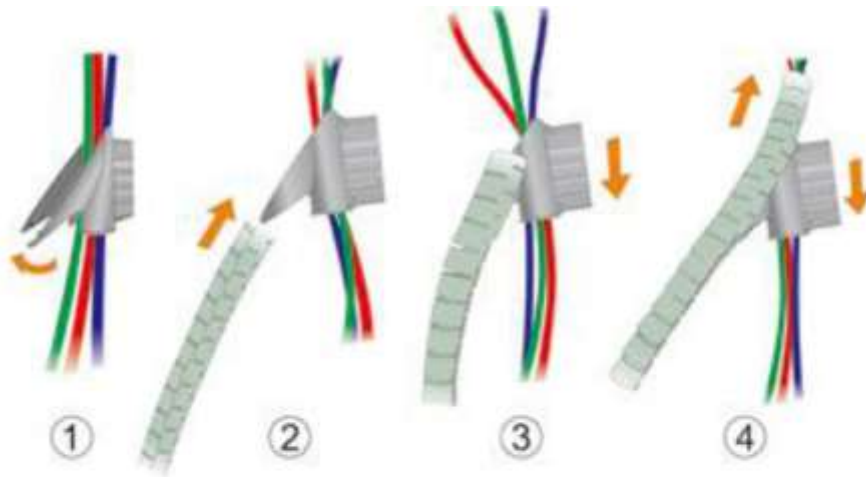

Datasheet

RS PRO

SPLIT WRAPPING BAND INSTALLATION TOOL

Stock No. 2044433, 2044435, 2044436,
2044437, 2044438

EN

SPECIFICATION

- Material: PP
- Color: Black

Unit:mm

RS ITEM NO.	D	USED WITH	Color	Packing
KT8BK	8		Black	1PC
KT15BK	15			
KT20BK	22			
KT25BK	25			
KT32BK	32			