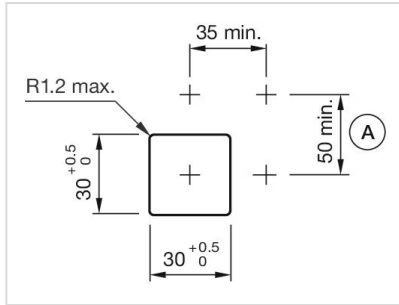

安装

设计:	平面的
安装开孔:	30 mm x 30 mm
安装类型:	面板安装

操作

灯罩颜色:	红色
灯罩材质:	塑料
灯罩形状:	平面的
灯罩透明度:	透明的
刻印板颜色:	白色
刻印板透明度:	半透明的
是否发光:	发光的

电气特性

标准:	开关遵循“低压开关设备的标准”DIN EN 60947-1
-----	-------------------------------

机械特性

端子: 螺钉端子
重量: 0.046 kg

环境条件

IP保护: 正面为IP65
工作温度: - 40 °C ... + 55 °C
储存温度: - 40 °C ... + 85 °C

证书

REACH: REACH compliant
RoHS: RoHS compliant

其他

简述: 操作器, 30 mm x 30 mm, 35 mm x 35 mm, 平面的, 红色, 塑料, 透明的, 方形, 黑色, 塑料, 螺钉端子
外壳颜色: 黑色
外壳材质: 塑料
接线图:

安装开孔:

A = 螺钉端子

外形尺寸:

A = 螺钉端子