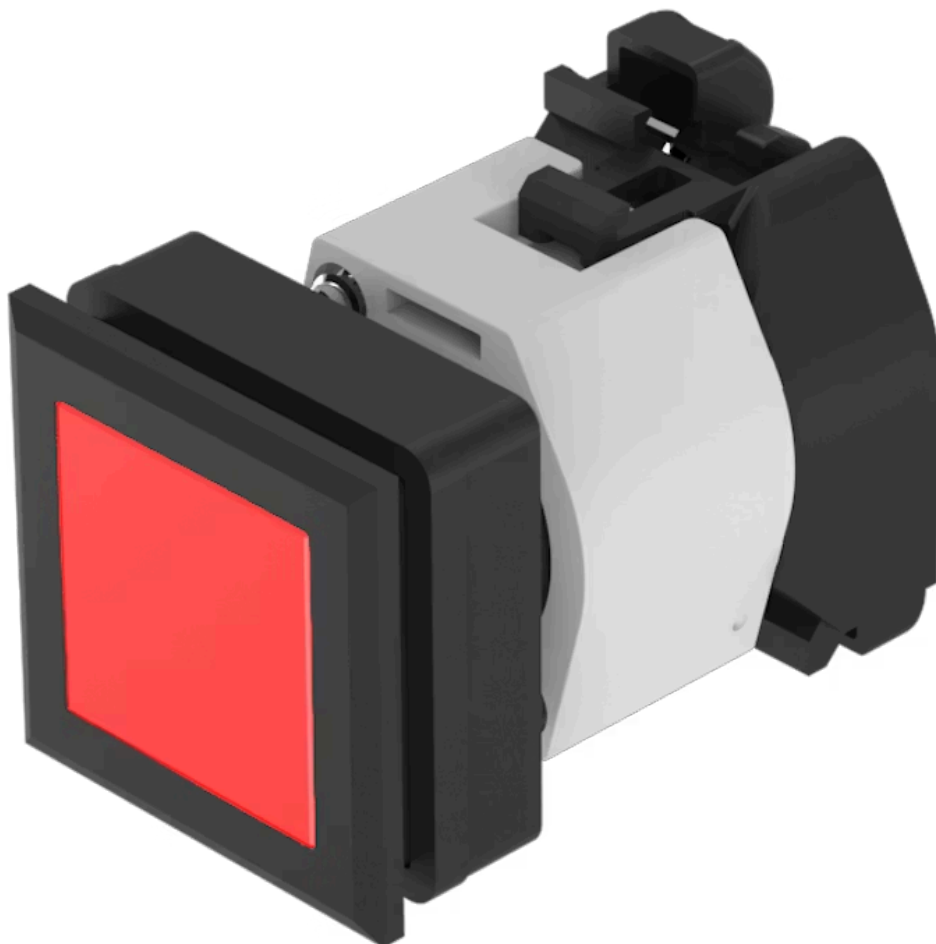

操作器

分销方
Rs-online

704.206.200

<https://rs-online.eao.com/component/704.206.2...>

您的产品:

704.206.200 操作器

正面

正面尺寸:	35 mm x 35 mm
正面形式:	方形
前挡圈颜色:	黑色
前挡圈材质:	塑料

安装

设计:	平面的
安装开孔:	30 mm x 30 mm
安装类型:	面板安装

操作

灯罩颜色:	红色
灯罩材质:	塑料
灯罩形状:	平面的
灯罩透明度:	透明的
刻印板颜色:	白色
刻印板透明度:	半透明的
是否发光:	发光的

电气特性

标准:	开关遵循“低压开关设备的标准”DIN EN 60947-1
-----	-------------------------------

机械特性

端子: 螺钉端子
重量: 0.046 kg

环境条件

IP保护: 正面为IP65
工作温度: - 40 °C ... + 55 °C
储存温度: - 40 °C ... + 85 °C

证书

REACH: REACH compliant
RoHS: RoHS compliant

其他

简述: 操作器, 30 mm x 30 mm, 35 mm x 35 mm, 平面的, 红色, 塑料, 透明的, 方形, 黑色, 塑料, 螺钉端子
外壳颜色: 黑色
外壳材质: 塑料
接线图:

安装开孔:

A = 螺钉端子

外形尺寸:

A = 螺钉端子