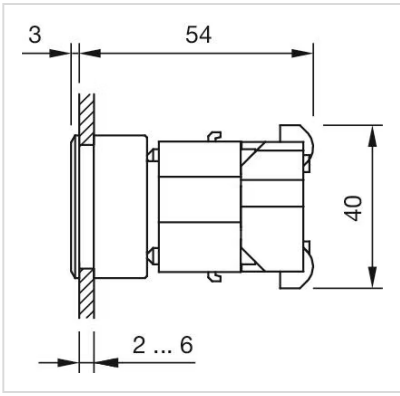

操作器

分销方
Rs-online

704.206.200

<https://rs-online.eao.com/component/704.206.2...>

您的产品:

704.206.200 操作器

正面

正面尺寸:	35 mm x 35 mm
正面形式:	方形
前挡圈颜色:	黑色
前挡圈材质:	塑料

安装

设计:	平面的
安装开孔:	30 mm x 30 mm
安装类型:	面板安装

操作

灯罩颜色:	红色
灯罩材质:	塑料
灯罩形状:	平面的
灯罩透明度:	透明的
刻印板颜色:	白色
刻印板透明度:	半透明的
是否发光:	发光的

电气特性

标准:	开关遵循“低压开关设备的标准”DIN EN 60947-1
-----	-------------------------------

机械特性

端子: 螺钉端子
重量: 0.046 kg

环境条件

IP保护: 正面为IP65
工作温度: - 40 °C ... + 55 °C
储存温度: - 40 °C ... + 85 °C

证书

REACH: REACH compliant
RoHS: RoHS compliant

其他

简述: 操作器, 30 mm x 30 mm, 35 mm x 35 mm, 平面的, 红色, 塑料, 透明的, 方形, 黑色, 塑料, 螺钉端子
外壳颜色: 黑色
外壳材质: 塑料
接线图:

安装开孔:

A = 螺钉端子

外形尺寸:

A = 螺钉端子