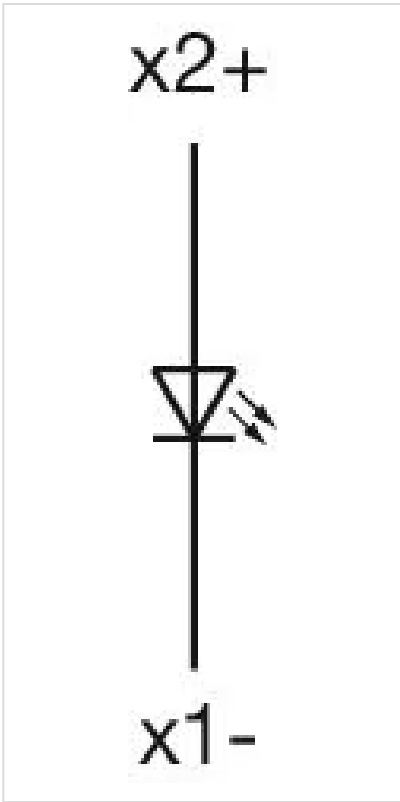

操作器

分销方
Rs-online

704.206.200

<https://rs-online.eao.com/component/704.206.2...>

您的产品:

704.206.200 操作器

正面

正面尺寸:	35 mm x 35 mm
正面形式:	方形
前挡圈颜色:	黑色
前挡圈材质:	塑料

安装

设计:	平面的
安装开孔:	30 mm x 30 mm
安装类型:	面板安装

操作

灯罩颜色:	红色
灯罩材质:	塑料
灯罩形状:	平面的
灯罩透明度:	透明的
刻印板颜色:	白色
刻印板透明度:	半透明的
是否发光:	发光的

电气特性

标准:	开关遵循“低压开关设备的标准”DIN EN 60947-1
-----	-------------------------------

机械特性

端子: 螺钉端子
重量: 0.046 kg

环境条件

IP保护: 正面为IP65
工作温度: - 40 °C ... + 55 °C
储存温度: - 40 °C ... + 85 °C

证书

REACH: REACH compliant
RoHS: RoHS compliant

其他

简述: 操作器, 30 mm x 30 mm, 35 mm x 35 mm, 平面的, 红色, 塑料, 透明的, 方形, 黑色, 塑料, 螺钉端子
外壳颜色: 黑色
外壳材质: 塑料
接线图:

安装开孔:

A = 螺钉端子

外形尺寸:

A = 螺钉端子