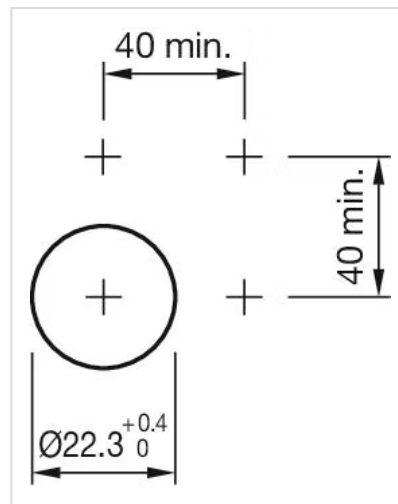

安装

设计: 凸起的

安装开孔: \varnothing 22.3 mm

安装类型: 面板安装

操作

灯罩盖材质: 塑料

灯罩透明度: 透明的

发光颜色: 白色

电气特性

工作电压: 24 V AC/DC

电气寿命: 50 000 h

机械特性

端子: 插入式端子

拧紧力矩: 固定0.8 Nm 最小

电线横截面面积: 线径0.2 to 1.0 mm²
压接线端子的细多股导线0.2 ... 0.75 mm²
未压接线端子的细多股导线0.2 ... 1.0 mm²

重量: 0.014 kg

证书

标准认证:	UL
符合标准:	CE, UKCA
REACH:	REACH compliant
RoHS:	RoHS compliant

其他

简述:	操作器, Ø 22.3 mm, 圆形, 推入式端子, 白色
照明种类:	单LED
外壳颜色:	黑色
外壳材质:	塑料
接线图:	

安装开孔:

外形尺寸: