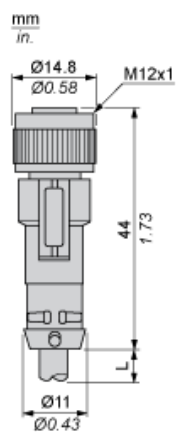

Complémentaires

Raccordement électrique	Connecteur femelle droit M12, 4 broches
Fixation de la borne	Vissé
Matière de la bague	Métal
Etat LED	Sans
Longueur de câble	5 m
Diamètre extérieur du câble	4,6 mm
Composition du câble	4 x 0,25 mm ²
Isolement	PVC
[Ue] tension assignée d'emploi	250 V CA 300 V CC
Courant nominal (In)	3 A
Résistance de contact	5000 μΩ
Résistance d'isolement minimum	1 GΩ
Poids du produit	0,201 kg

Environnement

Degré de protection (IP)	IP65 IP67
Certifications du produit	cULus
Température de fonctionnement	-25...80 °C statique
Température ambiante de stockage	-25...80 °C

Emballage

Type d'emballage 1	PCE
Nb produits dans l'emballage 1	1
Hauteur de l'emballage 1	2,5 cm
Largeur de l'emballage 1	16,0 cm
Longueur de l'emballage 1	17,0 cm
Poids de l'emballage 1	167,0 g
Type d'emballage 2	S02
Nb produits dans l'emballage 2	20
Hauteur de l'emballage 2	15,0 cm
Largeur de l'emballage 2	30,0 cm
Longueur de l'emballage 2	40,0 cm
Poids de l'emballage 2	3,68 kg

Type d'emballage 3	P06
Nb produits dans l'emballage 3	320
Hauteur de l'emballage 3	75,0 cm
Largeur de l'emballage 3	60,0 cm
Longueur de l'emballage 3	80,0 cm
Poids de l'emballage 3	65,5 kg

Durabilité de l'offre

Garantie	18 mois
----------	---------

Dimensions

L : Longueur de câble

Raccordements et schémas

Connecteur

BN : Marron
BK : Noir
BU : Bleu
WH : Blanc