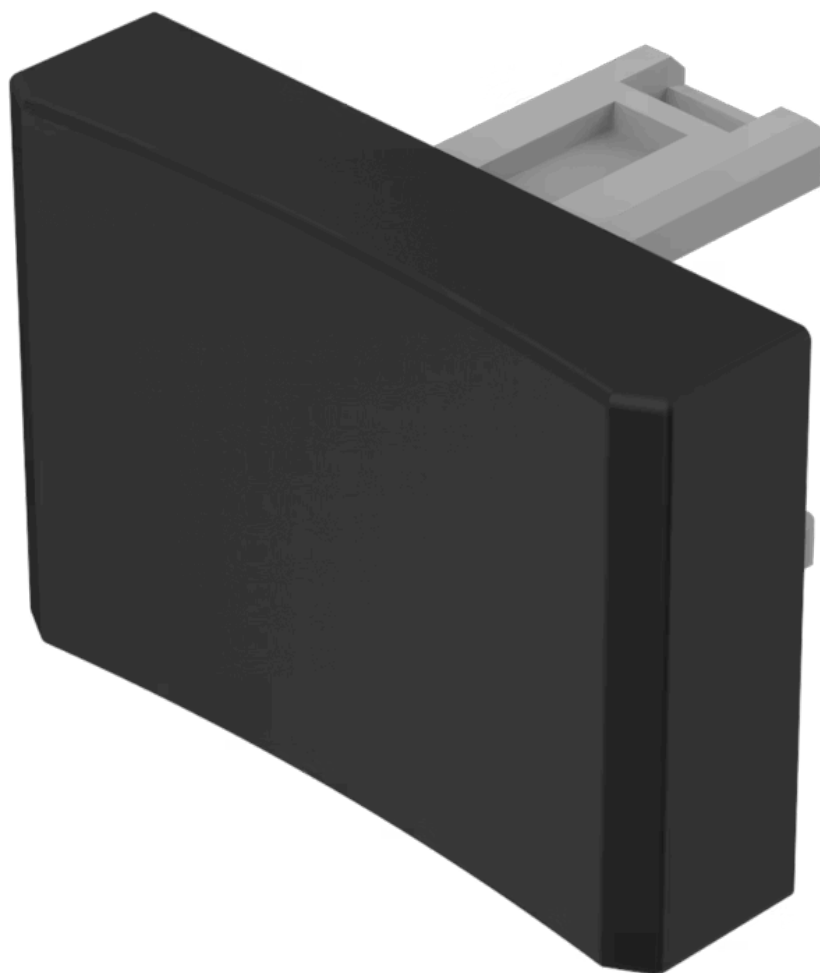

レン
ズ

31-902.0

販売事業者
Rs-online

<https://rs-online.eao.com/component/31-902.0/...>