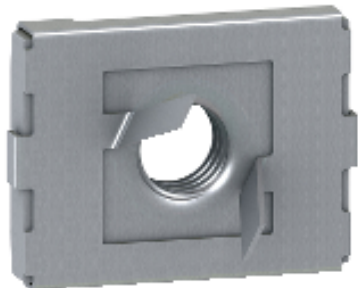

### Principales

Accessoires inclus avec le coffret	Support incliné
Catégorie d'accessoire / d'élément séparé	Accessoires de montage
Nom abrégé de l'appareil	AM3MU DZ6MZ
Quantité par lot	Lot de 100

### Complémentaires

Filetage ISO	M6
Support de montage	-
Poids	0.007 kg
Type d'écrou	Clip