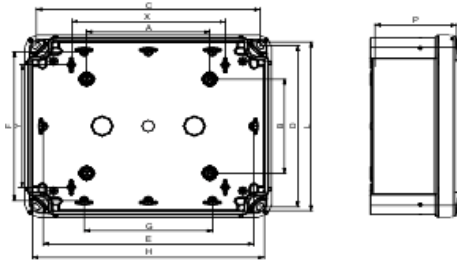

Verfügbarkeit : Lieferbar

Hauptmerkmale

Baureihe	Thalassa-
Produktname	Thalassa TBS
Geräteanwendung	Mehrzweck
Kategorie Wert	Industriegehäuse
Höhe	116 mm
Breite	116 mm
Tiefe	62 mm
Innenhöhe	105 mm
Innenbreite	105 mm
Innentiefe	55 mm
Schrankmontage	Wandmontage
Verteileraufbau	1x Gehäuse 1x Abdeckung 4x Abdeckschraube
Menge pro Satz	Satz à 5 Stück
Gehäusetypp	Einteilige Gussform
Typ der Frontabdeckung	Niedrige Plattenabdeckung
Befestigung der Abdeckung	Kunststoffschrauben
Schlosstyp	Abgedichteter Außenbereich : flach Schraubendreher unverlierbare Schraube
Abnehmbare Teile	Cover, durch unverlierbare Schrauben