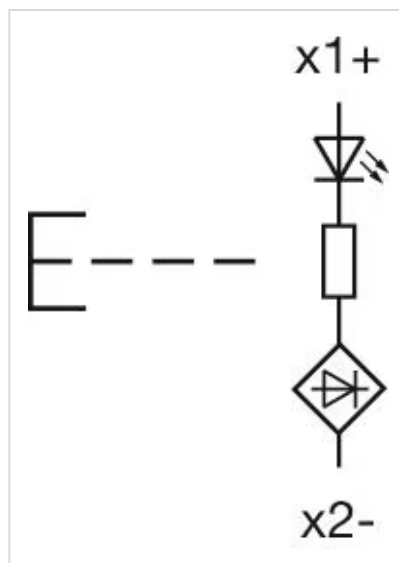

### 其他

简述: 操作器, Ø 22.3 mm, Ø 40 mm, 蘑菇头, 发光, 绿色, 塑料, 透明的, 圆形, 黑色, 塑料, 自复位, IP66 , IP67 , IP69K

外壳颜色: 黑色

外壳材质: 塑料

接线图:

安装开孔:

外形尺寸: