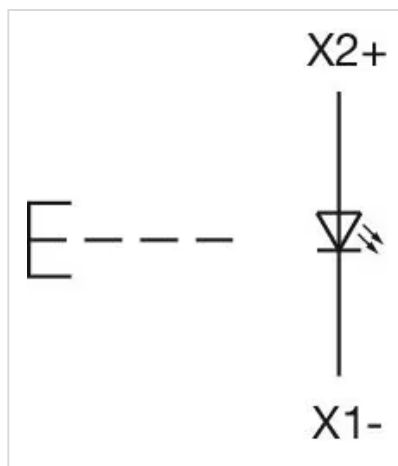

アクチュエ
ーター

販売事業者
Rs-online

704.084.4

<https://rs-online.eao.com/component/704.084.4...>

お客様の製品:

704.084.4 アクチュエーター

前面

フロント寸法:	Ø 40 mm
フロント形状:	丸形
フロントベゼル 色:	グレー
フロントベゼル 材質:	プラスチック

RoHS: RoHS compliant

その他

簡単な説明: アクチュエーター, Ø 40 mm, マッシュルームヘッド, 照光用, 黄, プラスチック, 不透明, 丸形, グレー, プラスチック, モメンタリ, ねじ端子, 黄

ハウジング 色: グレー

ハウジング 材質: プラスチック

ヒント: 最大2個 3スイッチングエレメントでクリップオン可能

最大接点数: 3

配線図:

マウントカットアウト:

A = ねじ端子

B = スプリングケージ端子 (PIT)

C = プラグイン端子 6.3 mm x 0.8 mm

D = ダブルプラグイン接続 6.3 mm x 0.8 mm

寸法図:

A = ねじ端子