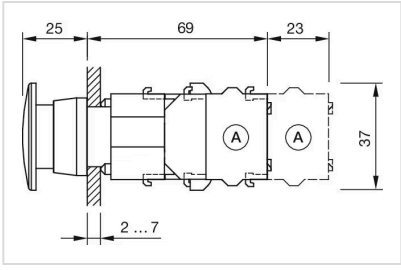

アクチュエ
ーター

販売事業者
Rs-online

704.084.4

<https://rs-online.eao.com/component/704.084.4...>

お客様の製品:

704.084.4 アクチュエーター

前面

フロント寸法:	Ø 40 mm
フロント形状:	丸形
フロントベゼル 色:	グレー
フロントベゼル 材質:	プラスチック

RoHS: RoHS compliant

その他

簡単な説明: アクチュエーター, Ø 40 mm, マッシュルームヘッド, 照光用, 黄, プラスチック, 不透明, 丸形, グレー, プラスチック, モメンタリ, ねじ端子, 黄

ハウジング 色: グレー

ハウジング 材質: プラスチック

ヒント: 最大2個 3スイッチングエレメントでクリップオン可能

最大接点数: 3

配線図:

マウントカットアウト:

A = ねじ端子

B = スプリングケージ端子 (PIT)

C = プラグイン端子 6.3 mm x 0.8 mm

D = ダブルプラグイン接続 6.3 mm x 0.8 mm

寸法図:

A = ねじ端子