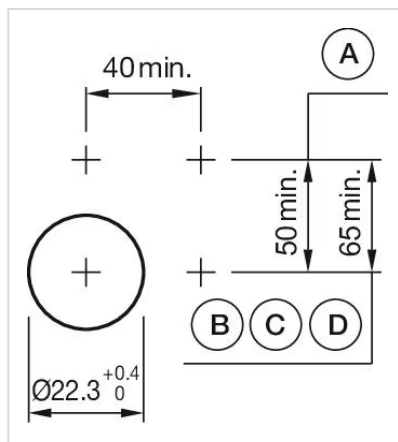

アクチュエ
ーター

販売事業者
Rs-online

704.084.4

<https://rs-online.eao.com/component/704.084.4...>

お客様の製品:

704.084.4 アクチュエーター

前面

フロント寸法:	Ø 40 mm
フロント形状:	丸形
フロントベゼル 色:	グレー
フロントベゼル 材質:	プラスチック

取付け

デザイン:	レイズド
取付けタイプ:	パネル実装

操作・表示部分

レンズ 色:	黄
レンズ 素材:	プラスチック
レンズ 照光:	照光用
レンズ 形状:	マッシュルームヘッド
レンズ 外観:	不透明
照光 色:	黄

機械的特性

端子:	ねじ端子
スイッチング動作:	モメンタリ
機械的寿命:	≤ 300万回以上
重量:	0.042 kg

認証

REACH: REACH compliant

RoHS: RoHS compliant

その他

簡単な説明: アクチュエーター, Ø 40 mm, マッシュルームヘッド, 照光用, 黄, プラスチック, 不透明, 丸形, グレー, プラスチック, モメンタリ, ねじ端子, 黄

ハウジング 色: グレー

ハウジング 材質: プラスチック

ヒント: 最大2個 3スイッチングエレメントでクリップオン可能

最大接点数: 3

配線図:

マウントカットアウト:

A = ねじ端子

B = スプリングケージ端子 (PIT)

C = プラグイン端子 6.3 mm x 0.8 mm

D = ダブルプラグイン接続 6.3 mm x 0.8 mm

寸法図:

A = ねじ端子