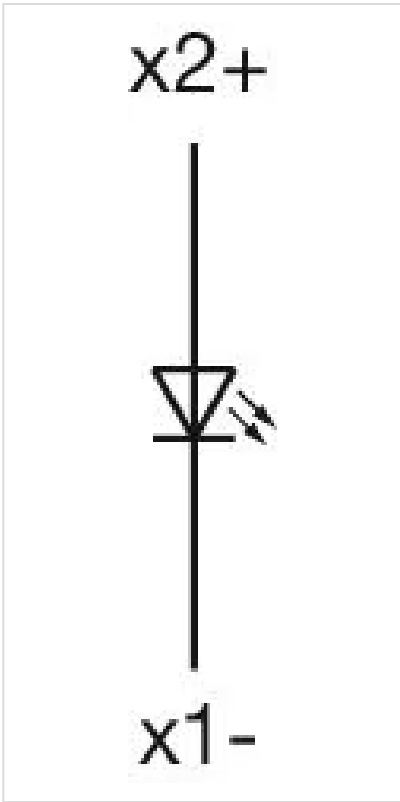

操作器

分销方
Rs-online

704.202.608

<https://rs-online.eao.com/component/704.202.6...>

您的产品:

704.202.608 操作器

正面

正面尺寸:	35 mm x 35 mm
正面形式:	方形
前挡圈颜色:	银色
前挡圈材质:	塑料

安装

设计:	平面的
安装开孔:	30 mm x 30 mm
安装类型:	面板安装

操作

灯罩颜色:	蓝色
灯罩材质:	塑料
灯罩形状:	平面的
灯罩透明度:	透明的
刻印板颜色:	白色
刻印板透明度:	半透明的
是否发光:	发光的

电气特性

标准:	开关遵循“低压开关设备的标准”DIN EN 60947-1
-----	-------------------------------

机械特性

端子:	螺钉端子
重量:	0.047 kg

环境条件

IP保护:	正面为IP65
工作温度:	- 40 °C ... + 55 °C
储存温度:	- 40 °C ... + 85 °C

证书

REACH:	REACH compliant
RoHS:	RoHS compliant

其他

简述:	操作器, 30 mm x 30 mm, 35 mm x 35 mm, 平面的, 蓝色, 塑料, 透明的, 方形, 银色, 塑料, 螺钉端子
外壳颜色:	黑色
外壳材质:	塑料
接线图:	

安装开孔:

A = 螺钉端子

外形尺寸:

A = 螺钉端子