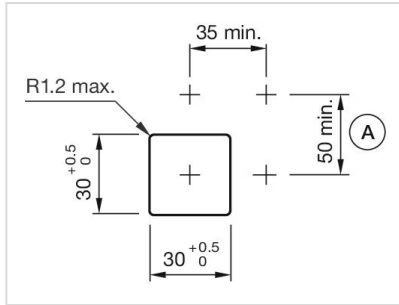

安装

设计:	平面的
安装开孔:	30 mm x 30 mm
安装类型:	面板安装

操作

灯罩颜色:	蓝色
灯罩材质:	塑料
灯罩形状:	平面的
灯罩透明度:	透明的
刻印板颜色:	白色
刻印板透明度:	半透明的
是否发光:	发光的

电气特性

标准:	开关遵循“低压开关设备的标准”DIN EN 60947-1
-----	-------------------------------

机械特性

端子:	螺钉端子
重量:	0.047 kg

环境条件

IP保护:	正面为IP65
工作温度:	- 40 °C ... + 55 °C
储存温度:	- 40 °C ... + 85 °C

证书

REACH:	REACH compliant
RoHS:	RoHS compliant

其他

简述:	操作器, 30 mm x 30 mm, 35 mm x 35 mm, 平面的, 蓝色, 塑料, 透明的, 方形, 银色, 塑料, 螺钉端子
外壳颜色:	黑色
外壳材质:	塑料
接线图:	

安装开孔:

A = 螺钉端子

外形尺寸:

A = 螺钉端子