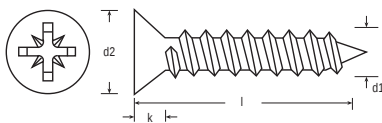

ENGLISH

Datasheet

Recessed Countersunk, Twinthread Woodscrew, Hardened Steel, Bright Zinc Plated

RS Stock No **1443503**
Size **10g x 3.1/2**

		No. 4	No. 5	No. 6	No. 7	No. 8	No. 10	No. 12
d2	max.	5.49	6.20	6.91	7.62	8.33	9.75	11.18
d1	max.	2.87	3.23	3.58	3.94	4.29	5.00	5.72
k	max.	1.63	1.85	2.08	2.31	2.54	2.97	3.43
Recess No.		1	2	2	2	2	2	3

Please view our full range listing below

RS Stock No	Size	RS Stock No	Size	RS Stock No	Size
1443495	4g x 1/2	529107	8g x 1	3000521248	10g x 3
1443496	4g x 5/8	529113	8g x 1.1/4	1443503	10g x 3.1/2
1443497	4g x 3/4	529129	8g x 1.1/2	1443504	10g x 4
1443498	4g x 1	521197	8g x 1.3/4	1443505	12g x 1.1/2
1443499	6g x 1/2	3000529135	8g x 2	521254	12g x 2
1443500	6g x 5/8	521204	8g x 2.1/2	1443506	12g x 2.1/2
529062	6g x 3/4	1443502	8g x 3	521260	12g x 3
529078	6g x 1	529141	10g x 1	521282	12g x 4
529084	6g x 1.1/4	521226	10g x 1.1/4		
3000529090	6g x 1.1/2	3000529157	10g x 1.1/2		
521169	8g x 1/2	521232	10g x 1.3/4		
1443501	8g x 5/8	529163	10g x 2		
521181	8g x 3/4	529179	10g x 2.1/2		