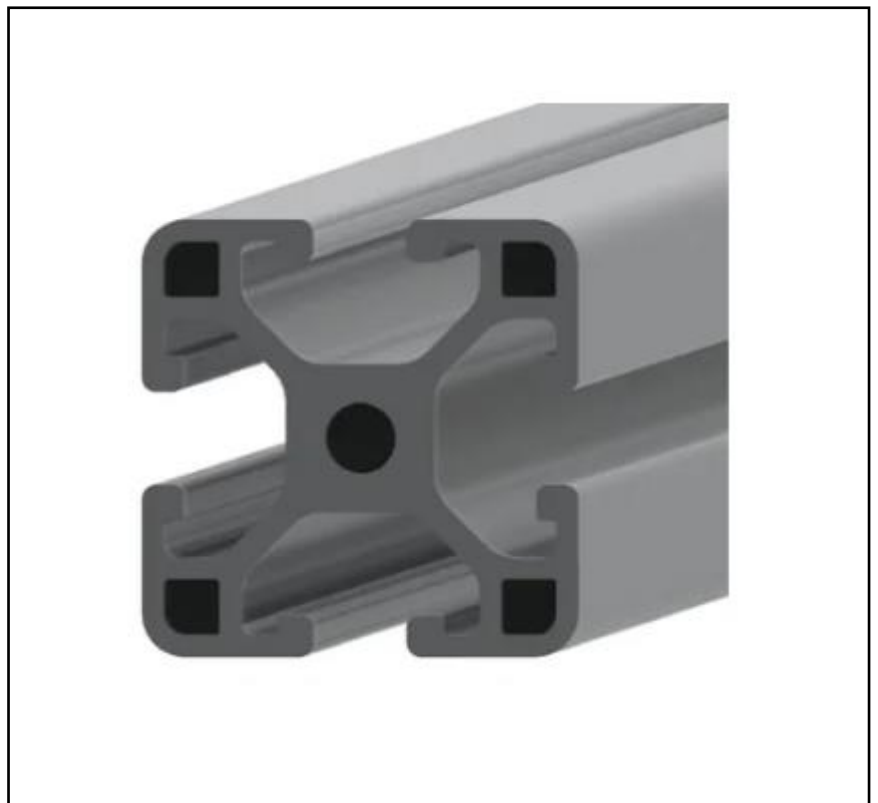

MERKMALE

- Leichte Aluminiumlegierung
- Geeignet für viele Anwendungen
- Strukturelementtyp
- Kompatibel mit Halterung und Steckverbinderzubehör

RS Pro-Strebe, 20 x 40 mm, 5 mm Nut, 1000 mm

RS Best.-Nr. 761-3280

Produktbeschreibung

Struktursystem von RS Pro, 30 mm x 30 mm, Profil 6, erhältlich in Längen von 1 m, 2 m und 3 m, kompatibel mit der Serie von Artikelprofil 6. Struktursystemprofile von RS Pro, kompatibel mit Artikelprofil 5, Profil 6 und Profil 8, sind für den allgemeinen Möbelsystembau am Arbeitsplatz geeignet und bieten starke, leichte, leicht austauschbare Elemente in einer Vielzahl von Profiltypen

Diese Serie umfasst die folgenden Streben aus Aluminiumlegierung:

[761-3280](#) - 6 mm Nut, 1000 mm Länge, Serie Profile 6

[761-3284](#) - 6 mm Nut, 2000 mm Länge, Serie Profile 6

[761-3293](#) - 6 mm Nut, 3000 mm Länge, Serie Profile 6

Allgemeine

Strukturelementtyp	Strebenprofil
Anzahl der Ruten	4
Werkstoff	Eloxiertes Aluminium
Anwendungen	Bauwesen, industrielle Geräte, Automobilbau, Sanitär

Mechanische

Strebenprofil	30 mm x 30 mm x 10 mm
Länge	1000mm
Nutgröße	6mm
Masse (G)	0.91kg/m
Trägheitsmoment (I₂)	2.88cm ⁴
Abschnittmodul (W_x)	1.92cm ³