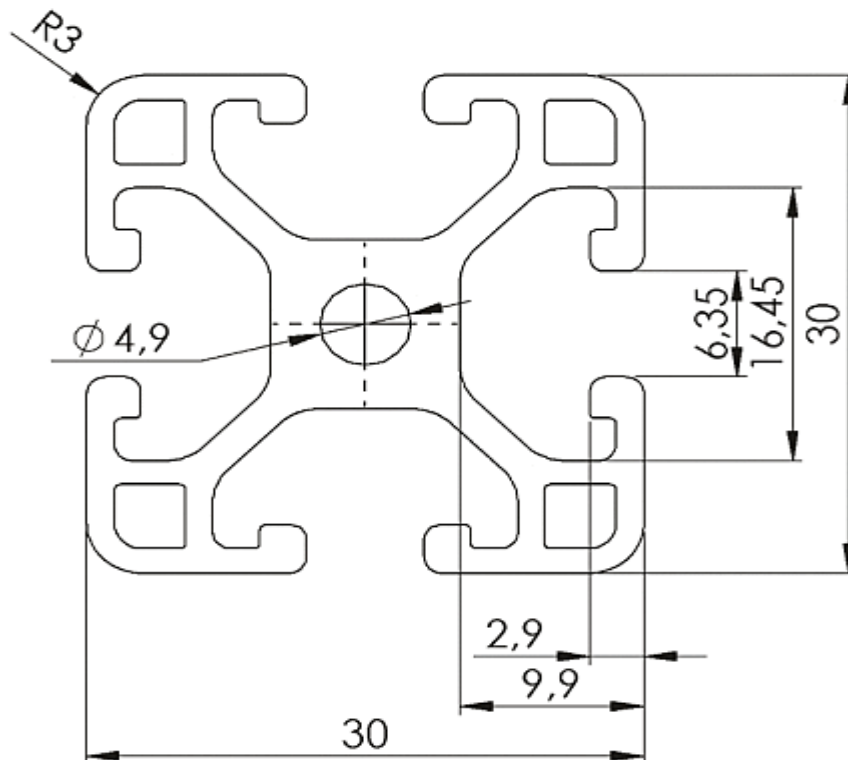

Produktbeschreibung

Struktursystem von RS Pro, 30 mm x 30 mm, Profil 6, erhältlich in Längen von 1 m, 2 m und 3 m, kompatibel mit der Serie von Artikelprofil 6. Struktursystemprofile von RS Pro, kompatibel mit Artikelprofil 5, Profil 6 und Profil 8, sind für den allgemeinen Möbelsystembau am Arbeitsplatz geeignet und bieten starke, leichte, leicht austauschbare Elemente in einer Vielzahl von Profiltypen

Diese Serie umfasst die folgenden Streben aus Aluminiumlegierung:

[761-3280](#) - 6 mm Nut, 1000 mm Länge, Serie Profile 6

[761-3284](#) - 6 mm Nut, 2000 mm Länge, Serie Profile 6

[761-3293](#) - 6 mm Nut, 3000 mm Länge, Serie Profile 6

Allgemeine

Strukturelementtyp	Strebenprofil
Anzahl der Ruten	4
Werkstoff	Eloxiertes Aluminium
Anwendungen	Bauwesen, industrielle Geräte, Automobilbau, Sanitär

Mechanische

Strebenprofil	30 mm x 30 mm x 10 mm
Länge	1000mm
Nutgröße	6mm
Masse (G)	0.91kg/m
Trägheitsmoment (I₂)	2.88cm ⁴
Abschnittmodul (W_x)	1.92cm ³

RS Article no.	40 Character Description	Profile Length
7613280	Profile 6 30x30 light 1m	1000mm
7613284	Profile 6 30x30 light 2m	2000mm
7613293	Profile 6 30x30 light 3m	3000mm