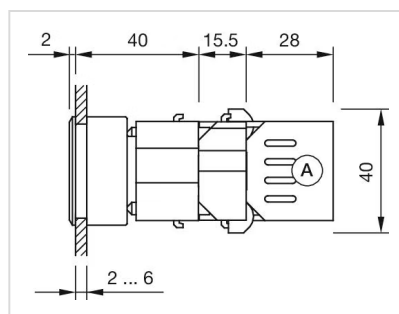

### 其他

简述: 操作器, Ø 30.5 mm, Ø 35 mm, 平面的, 红色, 塑料, 透明的, 圆形, 铝原色, 铝, 阳极氧化, 螺钉端子

外壳颜色: 灰色

外壳材质: 塑料

提示: 由于生产技术原因, 阳极氧化铝零件的颜色可能会有所不同

接线图:

安装开孔:

A = 螺钉端子

外形尺寸:

A = 螺钉端子