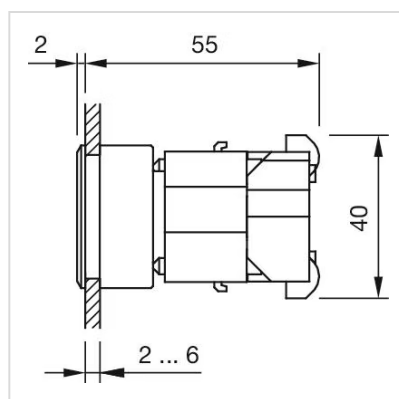

### 其他

简述: 操作器, Ø 30.5 mm, Ø 35 mm, 平面的, 红色, 塑料, 透明的, 圆形, 铝原色, 铝, 阳极氧化, 螺钉端子

外壳颜色: 灰色

外壳材质: 塑料

提示: 由于生产技术原因, 阳极氧化铝零件的颜色可能会有所不同

接线图:

安装开孔:

A = 螺钉端子

外形尺寸:

A = 螺钉端子