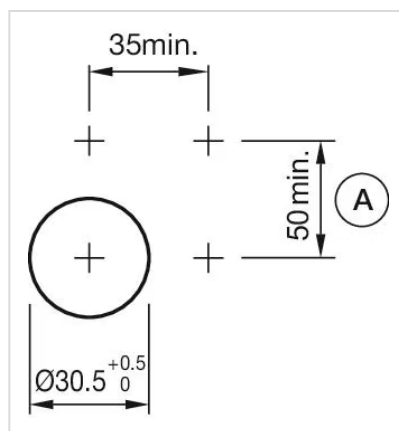

### 其他

简述: 操作器, Ø 30.5 mm, Ø 35 mm, 平面的, 红色, 塑料, 透明的, 圆形, 铝原色, 铝, 阳极氧化, 螺钉端子

外壳颜色: 灰色

外壳材质: 塑料

提示: 由于生产技术原因, 阳极氧化铝零件的颜色可能会有所不同

接线图:

安装开孔:

A = 螺钉端子

外形尺寸:

A = 螺钉端子