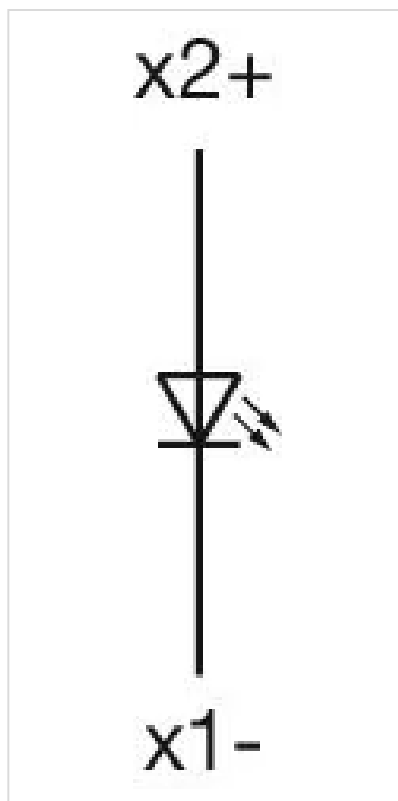

### 其他

简述: 操作器, Ø 30.5 mm, Ø 35 mm, 平面的, 红色, 塑料, 透明的, 圆形, 铝原色, 铝, 阳极氧化, 螺钉端子

外壳颜色: 灰色

外壳材质: 塑料

提示: 由于生产技术原因, 阳极氧化铝零件的颜色可能会有所不同

接线图:

安装开孔:

A = 螺钉端子

外形尺寸:

A = 螺钉端子