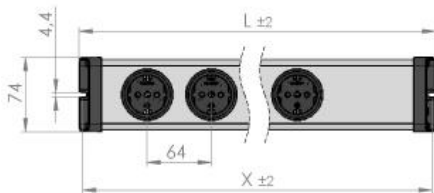

Master Slave 5-fach

Artikel-Nr.: 0211x02052301

- Robustes Kunststoffprofil, grau
- 90° gedrehte Steckdosen Typ E (Französischer Standard)
- Abstände der Steckdosen: 64 mm
- 1,5 m Zuleitung und Winkel-Stecker
- Elektronische Schaltautomatik M/S mit Schaltschwelleneinstellung
- Optische Funktionsanzeige für M/S Funktion
- Erhöhte Sicherheit durch integrierten Kinderschutz
- Endkappen mit Befestigungsmöglichkeit

Technische Daten

Anschlusswerte:	250 V~, 16 A, 50 Hz, 3.600 W
Zuleitung:	1,5m H05VV-F 3G 1,5 mm²
Stecker:	CEE 7/7 Stecker, abgewinkelt Typ EF
Steckdosen:	Mittenschutzkontakt Typ E
Schaltswelle:	einstellbar 7 -100 W
Eigenverbrauch:	< 0,6 W
Abmessung:	462 x 74 x 47 mm (L x B x H)
Befestigungsmaß X:	454 mm

EAN: 401209600494 3
VPE: 10 St.

VARIO®
LINEA