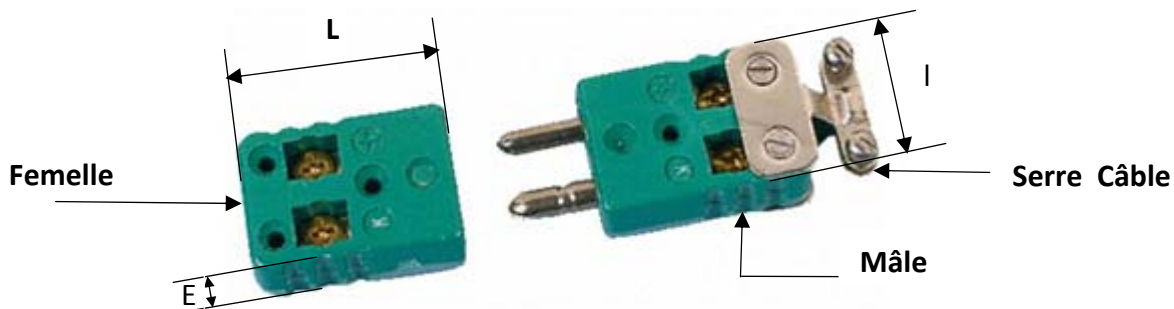

Data sheet

CONNECTEUR TC

CONNECTEUR TERMOCOUPLE

TEMPÉRATURE MAXIMALE :

- Standard : 200°C
- Haute Température (HT) : 420°C

UTILISATION :

- Connecteur pour thermocouple avec connection rapide sans visser

COULEURS :

- Standard :
K : Vert
J : Noir
S : Orange
- Haute Température :
Rouge

DIMENSIONS : L = 33.34 mm; l = 25.4 mm; E = 12.7 mm

OPTIONS : Serre câble

Autre Dimensions :

Type \ Mâle	J	K	S
Standard	334-2694	334-2672	
Standard HT		370-6650	370-6666

Type \ Femelle	J	K	S
Standard	334-2717	334-2701	
Standard HT		370-6672	370-6694

	Code
Serre Câble	334-6393