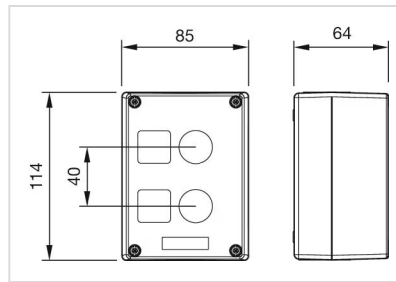

MECHANISCHE KENNWERTE

Gewicht: 0.553 kg

UMGEBUNGSBEDINGUNGEN

IP-Schutzart: IP66, IP67, IP69K

WEITERE

Kurzbeschreibung: Aufbaugehäuse, 118 mm x 85 mm x 64 mm, Metall, Grau

Titel Zubehör: Aufbaugehäuse

Abmessung: 118 mm x 85 mm x 64 mm

Material: Metall

Produkteigenschaften: 2 Einbaulöcher \varnothing 22,3 mm, oben und unten je 1 x M20

Einbauöffnungen:

Abmessungen:

für Art.-Nr. 45-440.1801, 45-440.2803