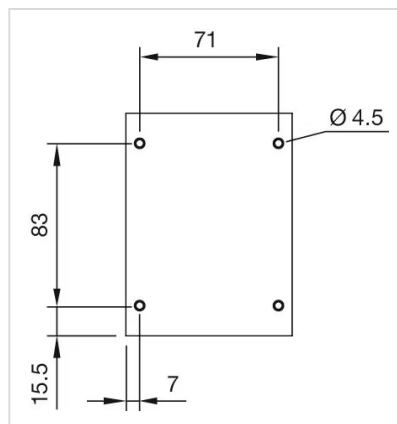

MECHANISCHE KENNWERTE

Gewicht: 0.553 kg

UMGEBUNGSBEDINGUNGEN

IP-Schutzart: IP66, IP67, IP69K

WEITERE

Kurzbeschreibung: Aufbaugehäuse, 118 mm x 85 mm x 64 mm, Metall, Grau

Titel Zubehör: Aufbaugehäuse

Abmessung: 118 mm x 85 mm x 64 mm

Material: Metall

Produkteigenschaften: 2 Einbaulöcher \varnothing 22,3 mm, oben und unten je 1 x M20

Einbauöffnungen:

Abmessungen:

für Art.-Nr. 45-440.1801, 45-440.2803