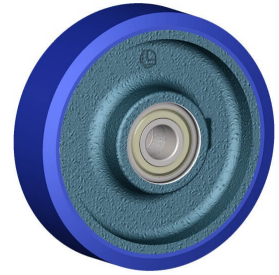

Série de roues ZS

Roues en fonte avec bandage en polyuréthane souple coulé 87 Sh.A (bleu) avec roulement à billes de précision protégés.
Roue avec roulement à billes.

Données techniques

Diamètre de la roue	D	150 mm
Largeur du bandage	E	40,0 mm
Diamètre siège du roulement à billes	s	47 mm
Diamètre de l'alésage	d	20 mm
Écartement extérieur des roulements	V	44 mm
Poids article		2,290 kg
Longueur du moyeu	L	50 mm
Capacité de charge		500 kg