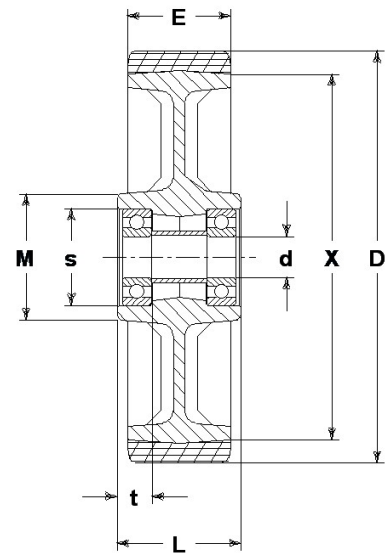

Série de roues ZS

Roues en fonte avec bandage en polyuréthane souple coulé 87 Sh.A (bleu) avec roulement à billes de précision protégés.
Roue avec roulement à billes.

Données techniques

Diamètre de la roue	D	150 mm
Largeur du bandage	E	40,0 mm
Diamètre siège du roulement à billes	s	47 mm
Diamètre de l'alésage	d	20 mm
Écartement extérieur des roulements	V	44 mm
Poids article		2,290 kg
Longueur du moyeu	L	50 mm
Capacité de charge		500 kg