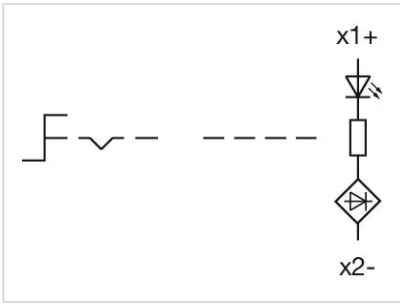

## 其他

简述:	操作器, Ø 30.5 mm, Ø 38 mm, 发光可选的, 白色, 长柄, 圆形, 沙灰色, 金属, 复位 - 自复位, IP66 , IP67 , IP69K
外壳材质:	金属
提示:	前面板厚度1...6 mm
切换位置:	

接线图:

外形尺寸: