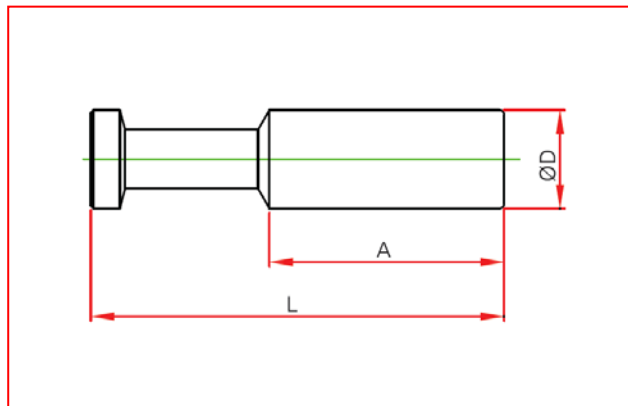

ENGLISH

Datasheet

RS PRO Plug

RS Article	ØD	L	A
1442648	4	28	15
1442649	6	33	17
1442650	8	36	18
1442651	10	42.5	22
1442652	12	43	22