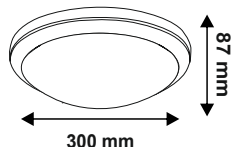

## Hublot LED intégrée + détecteur

Référence	LP6004
EAN	3760112740429
Résistance IP	IP65
IK	IK10
Puissance	16W
Equivalence	90W
Lumen	1500lm
Température	4000 K
Couleur	Blanc neutre
L70B50	30000H
Off/On	X20000
Détecteur	Oui
Type détecteur	HF 5.8GHz
Détection	360°
Distance détection	2 - 15m
Temps d'allumage	10 sec - 10 min
Luminosité	5 - 2000 lux
Veille + préavis	Oui
Angle de diffusion	120°
Classe électrique	2 (double isolation)
Dimension	300x300x87mm
Tension	220-240V
Garantie	5 ans
Colisage	5 pcs