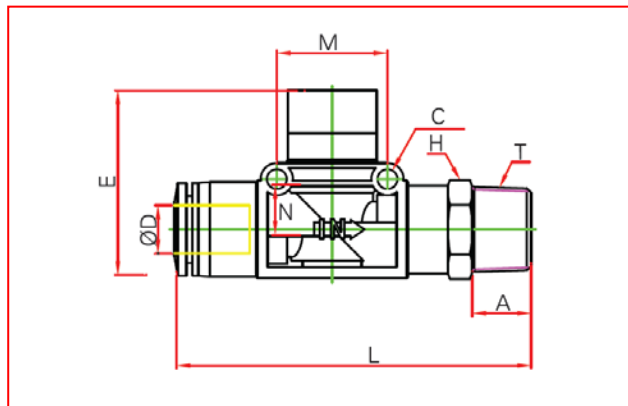

ENGLISH

Datasheet

RS PRO Straight Fitting Thread

RS Article	ØD	L	E	M	N	C	T	A	H(HEX)
1442668	4	59.8	37.5	19	8	3.5	PT 1/8	8	12
1442669	4	62	37.5	19	8	3.5	PT 1/4	10	14
1442670	6	59.8	37.5	19	8	3.5	PT 1/8	8	12
1442671	6	62	37.5	19	8	3.5	PT 1/4	10	14
1442672	8	60	37.5	19	8	3.5	PT 1/8	8	12
1442673	8	62.5	37.5	19	8	3.5	PT 1/4	10	14
1442674	10	78	40.5	24	11	3.5	PT 1/4	10	17
1442675	10	79	40.5	24	11	3.5	PT 3/8	11	17