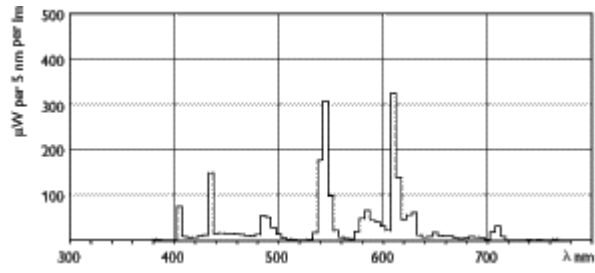

Lightcolour /835

PL-Q/835