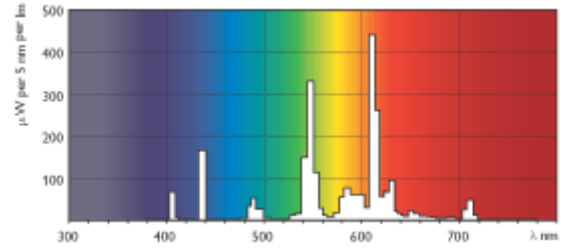

Lightcolour /827

PL-Q/827