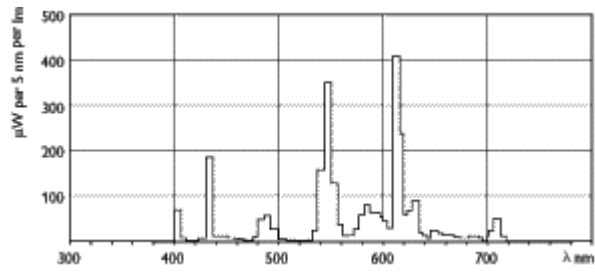

Lightcolour /830

PL-Q/830