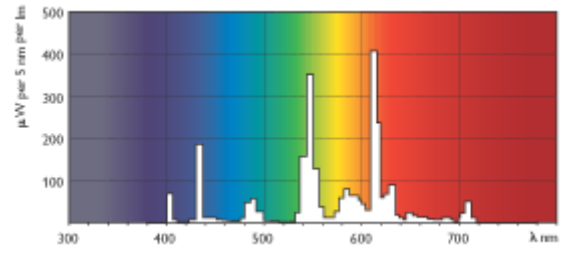

Lightcolour /830

PL-Q/830