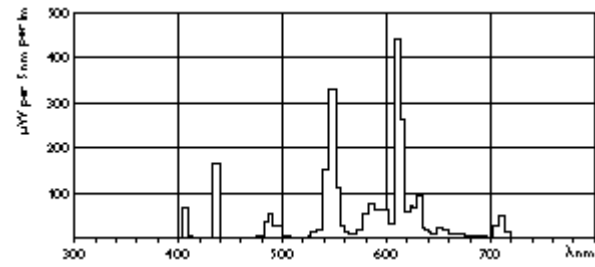

Lightcolour /827

PL-Q/827