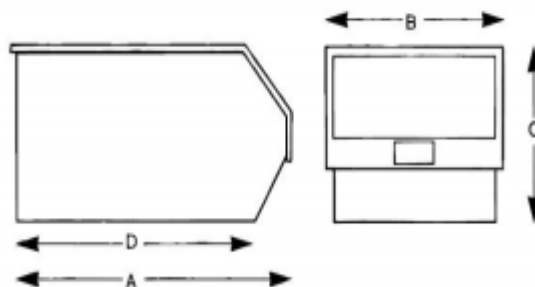

Dimensiones externas

Dimensión	240mm x 150mm x 130mm mm
Profundidad	240mm (general)
Anchura	150mm (general)
Altura	130mm (total)
Longitud de base	200mm (total)

Dimensiones internas	
Dimensión	223mm x 128mm x 120mm mm
Profundidad	223mm
Anchura	128mm
Altura	120mm
Longitud de base	188mm

All Dimensions in mm	SIZE 1	SIZE 2	SIZE 3	SIZE 4	SIZE 5	SIZE 6	SIZE 7
(A) Overall Length	90	167	240	350	350	376	510
(B) Overall Width	100	101	150	205	205	419	315
(C) Overall Height	50	76	130	130	181	180	200
(D) Overall Base Length	64	143	200	300	300	310	450
(A) Internal Length	80	154	223	330	330	350	470
(B) Internal Width	88	88	128	179	177	378	270
(C) Internal Height	42	63	120	117	167	164	188
(D) Internal Base Length	65	131	188	287	287	295	435
Volumes (Litres)	0.46	1.27	4.6	9.1	12.8	28.3	31.4
Maximum Container Stack Height – (See Details Opposite)	7	5	4	6	4	8	6
Maximum Stack Load Capacity (kg)	12	12	30	36	45	60	42

Description	H x W x D (mm)	RS Stock Code / Colour							
		White	Blue	Red	Green	Yellow	Orange	Black Recycled	ESD Black
Size 1	50 x 100 x 90	315-1123	484-3996	484-3974	484-3980	484-3823	469-6728	909-6902	550-319
Size 2	75 x 100 x 165	315-1139	484-4028	484-4006	484-4012	484-3839	469-6784	909-6906	550-325
Size 3	132 x 150 x 240	315-1145	484-4056	484-4034	484-4040	484-4062	469-6778	909-6915	550-331
Size 4	132 x 205 x 350	315-1151	484-4107	484-4078	484-4090	484-4113	469-6762	909-6918	909-6928
Size 5	182 x 205 x 350	315-1173	484-4157	484-4129	484-4135	484-4163	469-6756	909-6912	909-6937
Size 6	182 x 420 x 375	315-1189	484-4185	484-3845	484-4179	484-4191	469-6740	909-6921	909-6930
Size 7	200 x 310 x 520	456-3426	350-5873	350-5845	350-5895	350-5867	469-5157	909-6924	Not Available
Clear Bin Front for Size 7		456-3432							