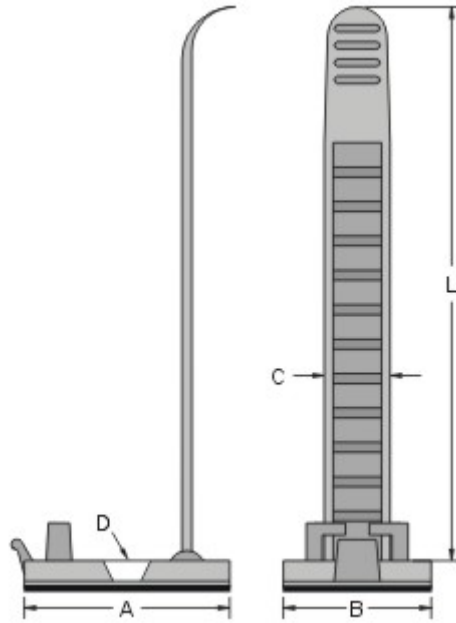

产品规格书

RS PRO

Grey Nylon 66 可调式配线固定座

Stock number: 404-443 404-449 404-455

CN

SPECIFICATION

- 材质：UL 合格之 NYLON 66，防火等级 94V-2，底座背胶。
- 颜色：灰色

- 特点：可自行调整束环

Unit: mm

Item No.	A	B	C	L	D	Max. Bundle Dia.	PACKING
404-455	25	18	7.9	70	3.6	17	
404-449	30.5	21	12	90	3.4	22	
404-443	30.5	21	12	108	3.4	26	100PC/BAG