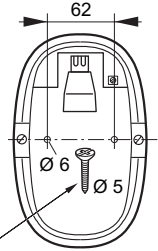

- non fournie
- niet bijgeleverd
- not supplied
- nicht mitgeliefert
- no abastecido
- non fornita

- Raccordement
- Aansluiting

- Connection
- Anschluß

- Conexiones
- Collegamento