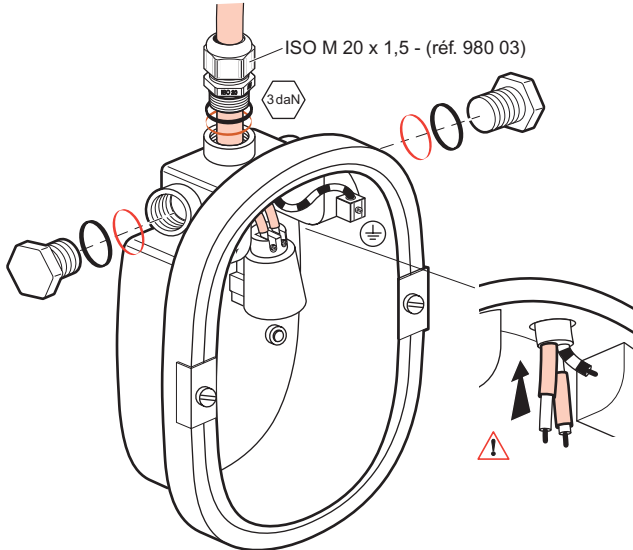

- Hublot 75 W
- Wandlicht 75 W

- 75 W bulkhead
- Leuchte 75 W

- Hublot 75 W
- Fanale 75 W

604 76 / 77

- Installation
- Installatie
- Installation
- Installation
- Instalación
- Instalazione

- L'installation doit être réalisée conformément à la norme en vigueur.
Amplitude aux chocs thermiques 110° C
- De installatie moet uitgevoerd worden overeenkomstig geldende normen.
Amplitude bij thermische schokken van 110° C
- The installation must be done in accordance with applicable standard.
Heat shock resistance amplitude 110° C
- Montage und Anschluß müssen entsprechend den gültigen Vorschriften durchgeführt werden.
Temperaturwechselfestigkeitsspanne 110° C
- Debe realizarse conforme a la norma en vigor.
Rango máximo de temperatura 110° C
- L'installazione deve essere realizzata conformemente alla norma in vigore.
Escursione agli shock termici 110° C

- Conexiones
- Collegamento

	B 22	E 27
	60 W maxi	75 W maxi
	75 W maxi	75 W maxi
	75 W maxi	75 W maxi

- Accessoire
- Toebehoren
- Accessory
- Zubehör
- Accesorio
- Accessorio

- Grille de protection réf. 605 08
- Rooster
- Protective grill
- Schutzgitter
- Rejilla de protección
- Griglia di protezione